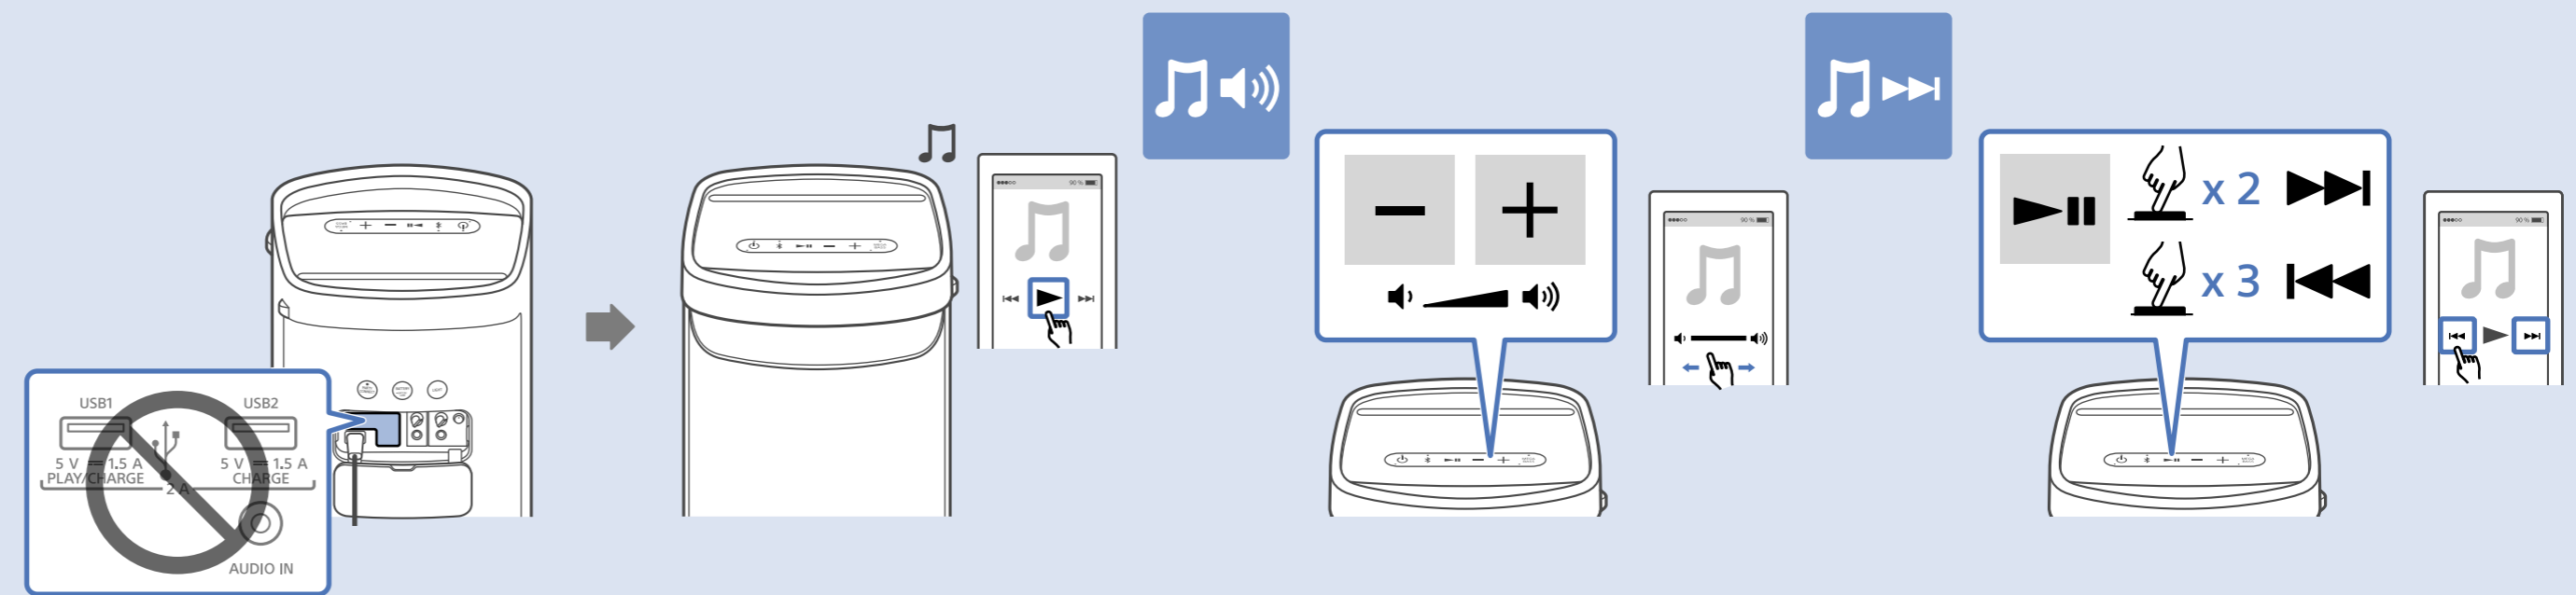

SONY

**Enceinte Sono
DJ SRS-XP500B**

1

2

3

SRS-XP700 / SRS-XP500

Android / iPhone

<https://www.sony.net/smcapp/>