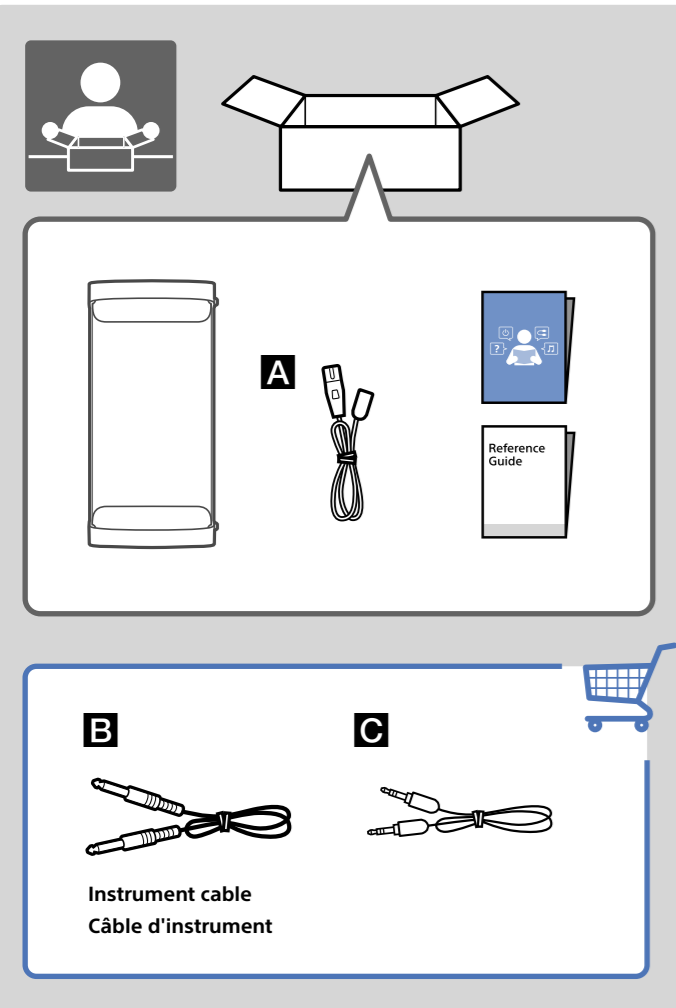

SONY

**Enceinte Sono
DJ SRS-XP500B**

1

2

3

SRS-XP700 / SRS-XP500

Android / iPhone

<https://www.sony.net/smcapp/>