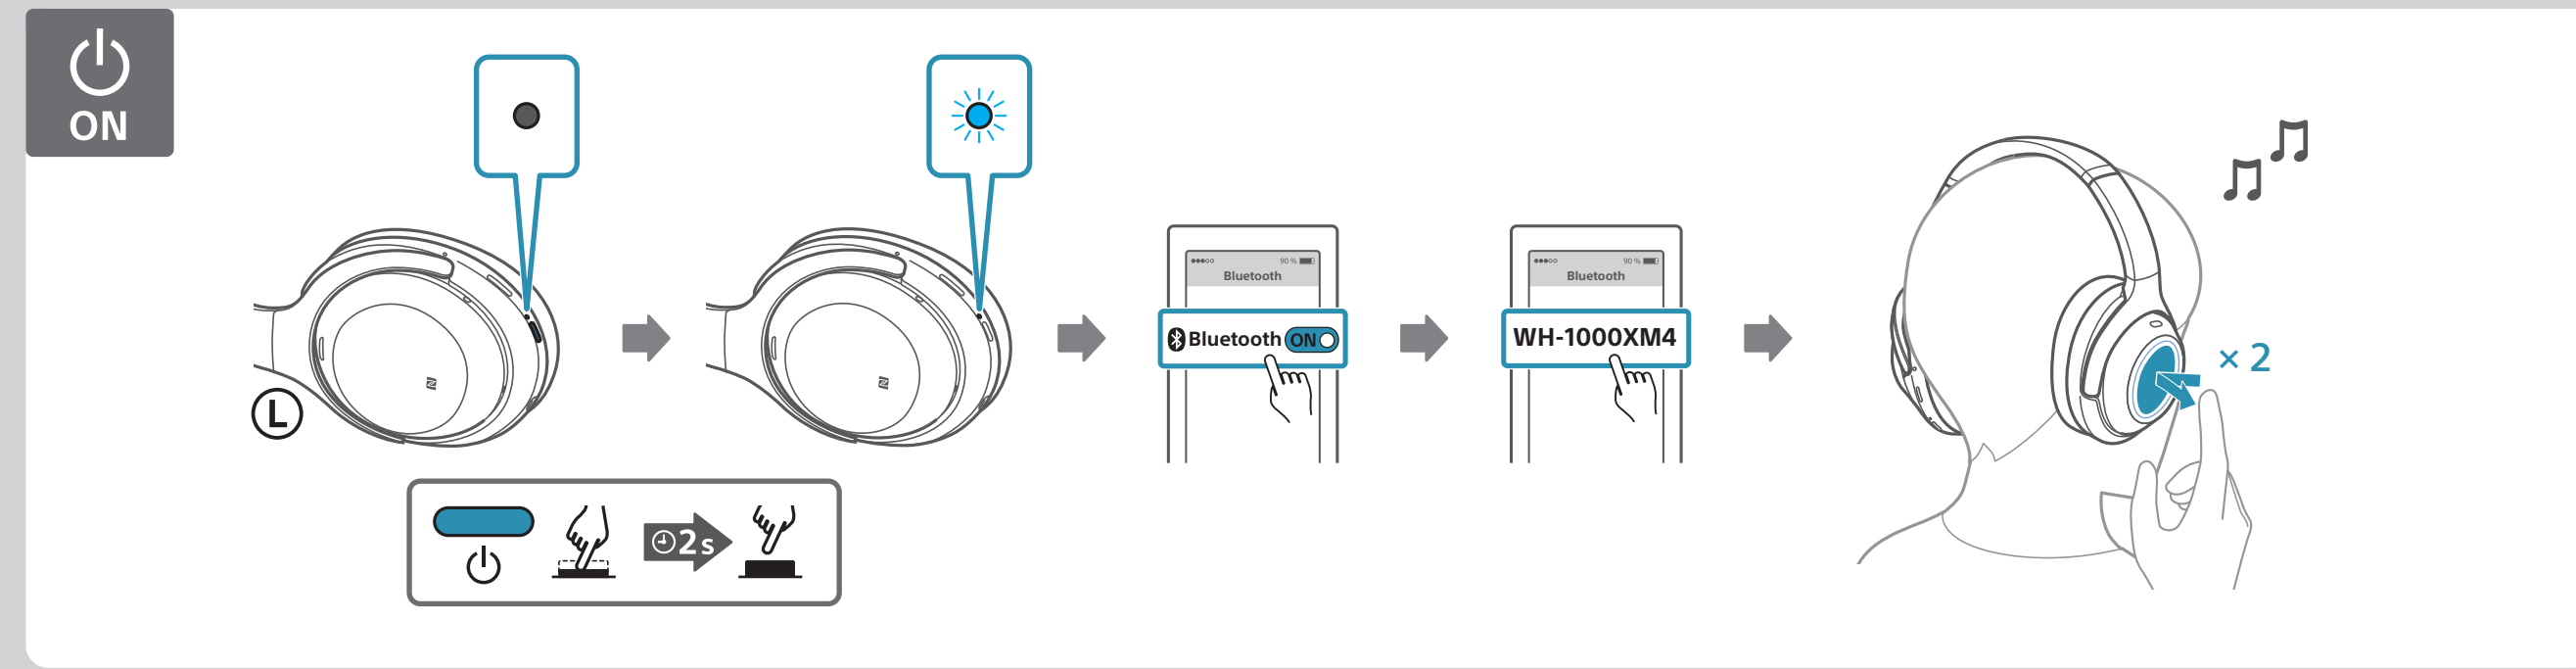

<https://rd1.sony.net/help/mdr/wh100xm4/h_zz/>

Online manual (help guide)
Manuel en ligne (guide d'aide)
Manual online (guía de ayuda)
線上手冊 (説明指南)
온라인 설명서 (도움말 안내)
Интерактивное руководство (справочное руководство)
دليل المستخدم عبر الإنترنت (دليل المساعدة)
Online-Anleitung (Hilfe)
Manuale online (guida)
Onlinehandleiding (helpgids)
Manual online (guía de ayuda)
Onlinevejledning (hjælpevejledning)
Online-opas (käyttöopas)

Elektronisk brukerveiledning (hjælpeveiledning)
Handbok på Internet (hjälpguide)
Podręcznik online (przewodnik pomocniczy)
Online kézikönyv (súgóútmutató)
Online příručka (přůvodce náповедou)
Priručka online (priručka)
Онлайн ръководство (помощно ръководство)
Manual online (ghid de asistentă)
Spletni priručnik (vodnik za pomoč)
Online príručník (Vodič za pomoc)
Uputstvo na mreži (Vodič za pomoć)
Нялктропвкк ехелпвейлдинг (обнүдүс бөрүбөүс)
Онлайнвий посібник (Довідка)