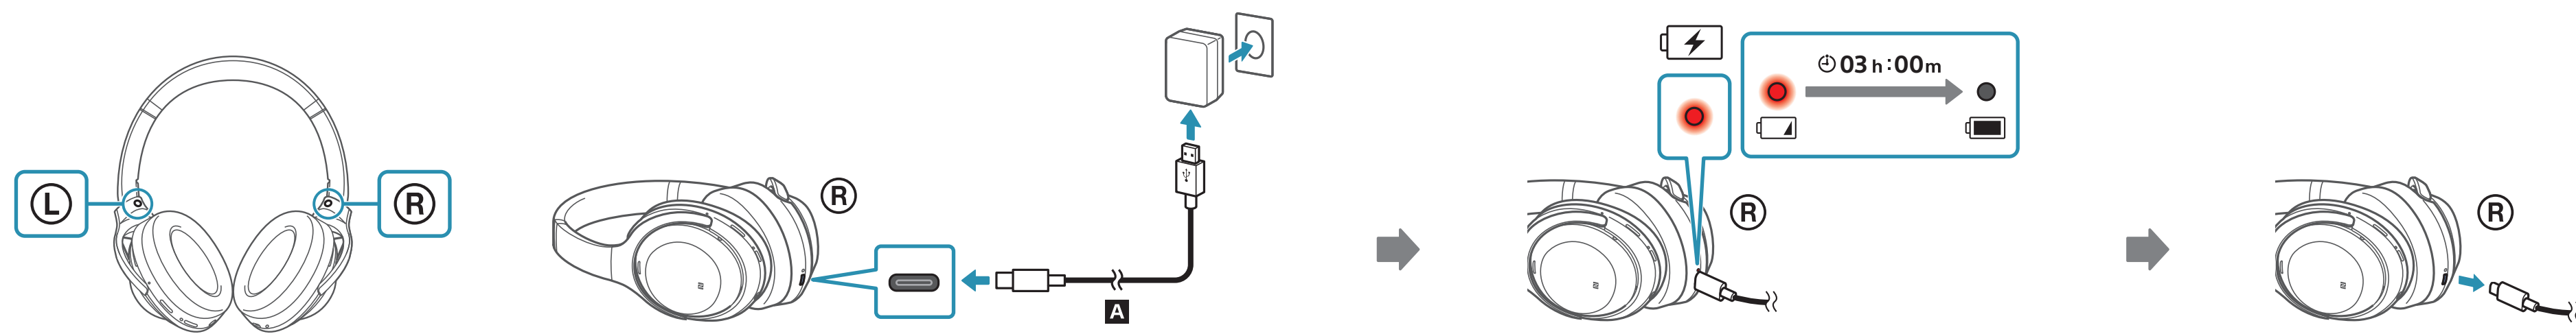

Wireless Noise Canceling Stereo Headset
Casque stéréo sans fil réducteur de bruits

Operating Instructions	GB	Bedienungsanleitung	DE	Bruksanvisning	SE	Navodila za uporabo	SI
Mode d'emploi	FR	Istruzioni per l'uso	IT	Instrukcja obsługi	PL	Upute za uporabu	HR
Manual de instrucciones	ES	Gebruiksaanwijzing	NL	Kezelési útmutató	HU	Uputstva za korišćenje	SR
使用説明書	CT	Instruções de operação	PT	Návod k použití	CZ	δηγιες λειτουργιας	GR
사용 설명서	KR	Betjeningsvejledning	DK	Návod na obsluhu	SK	Інструкції з експлуатації	UA
Инструкция по эксплуатации	RU	Käyttöohjeet	FI	Инструкции за експлоатация	BG		
تعليمات التشغيل	AR	Bruksanvisning	NO	Instrucțiuni de utilizare	RO		

WH-1000XM4

1

2

3