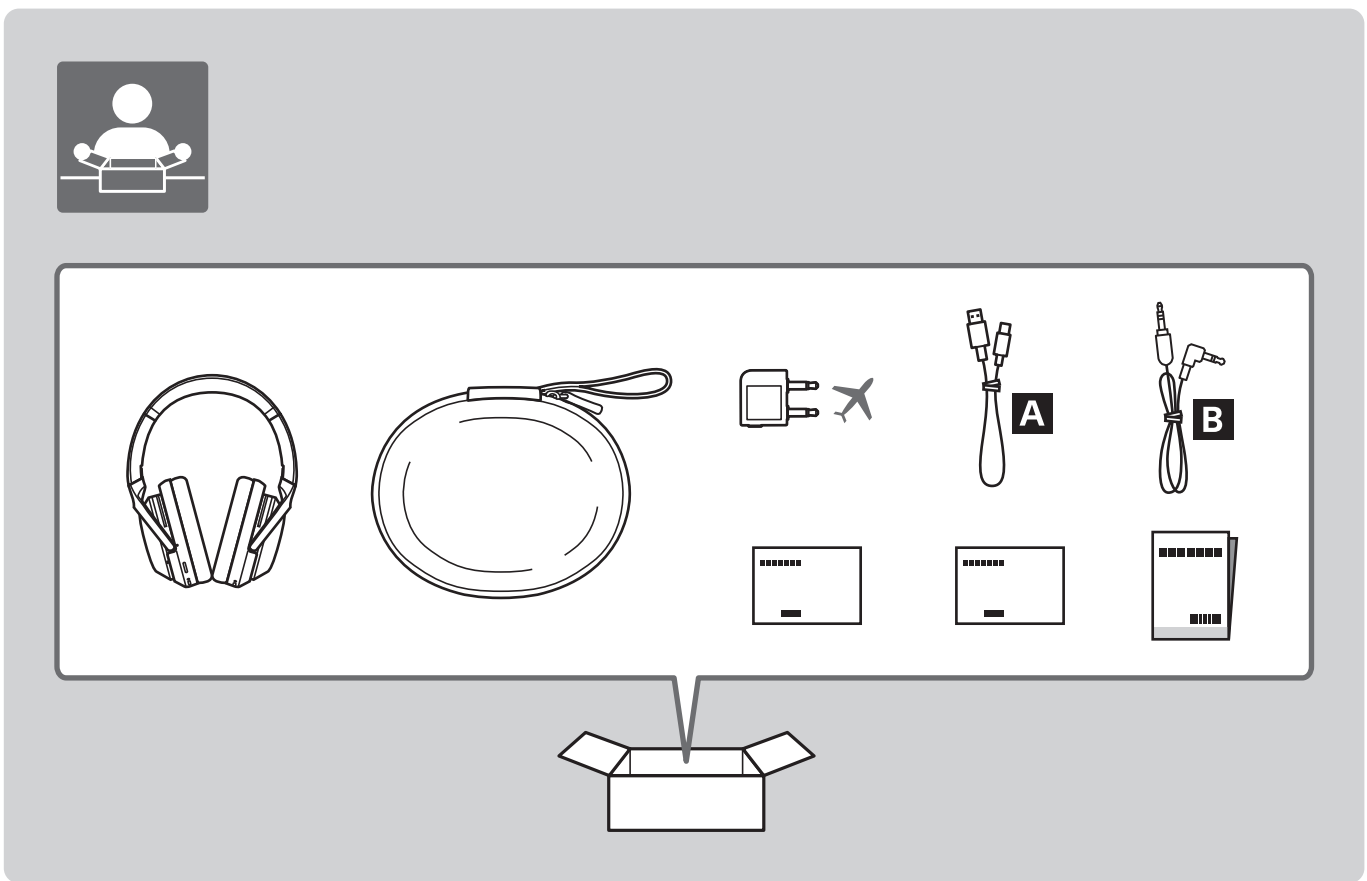

Wireless Noise Canceling Stereo Headset
Casque stéréo sans fil réducteur de bruits

Operating Instructions	GB	Bedienungsanleitung	DE	Bruksanvisning	SE	Navodila za uporabo	SI
Mode d'emploi	FR	Istruzioni per l'uso	IT	Instrukcja obsługi	PL	Upute za uporabu	HR
Manual de instrucciones	ES	Gebruiksaanwijzing	NL	Kezelési útmutató	HU	Uputstva za korišćenje	SR
使用説明書	CT	Instruções de operação	PT	Návod k použití	CZ	δηγιες λειτουργιας	GR
사용 설명서	KR	Betjeningsvejledning	DK	Návod na obsluhu	SK	Інструкції з експлуатації	UA
Инструкция по эксплуатации	RU	Käyttöohjeet	FI	Инструкции за експлоатация	BG		
تعليمات التشغيل	AR	Bruksanvisning	NO	Instrucțiuni de utilizare	RO		

WH-1000XM4