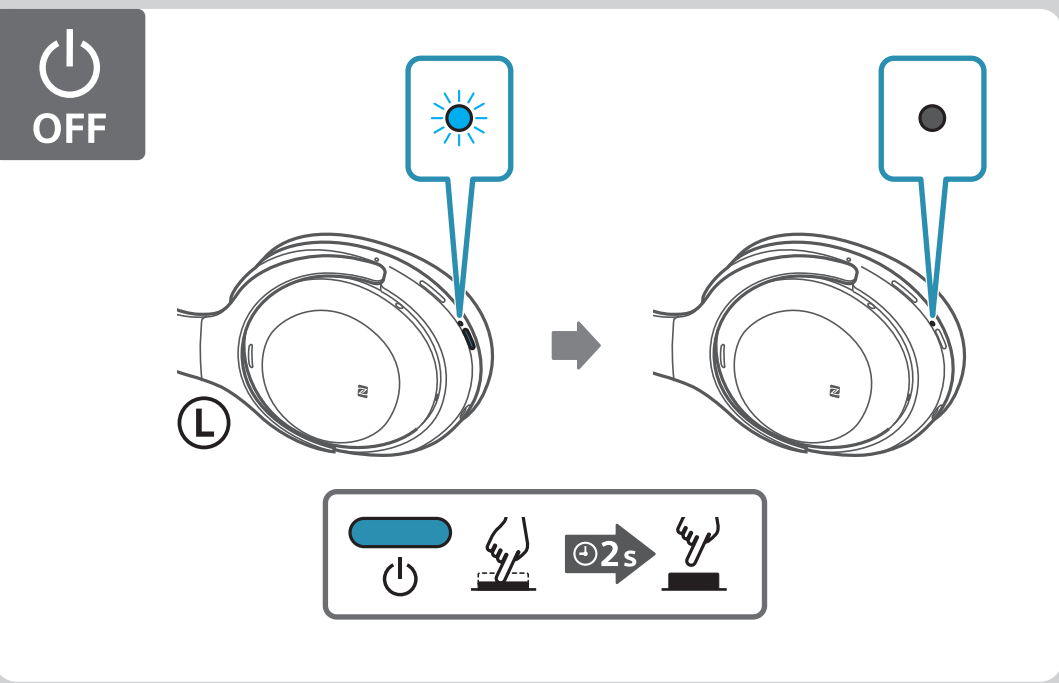

<https://rd1.sony.net/help/mdr/wh100xm4/h_zz/>

Online manual (help guide)
Manuel en ligne (guide d'aide)
Manual online (guía de ayuda)
線上手冊 (説明指南)
온라인 설명서 (도움말 안내)
Интерактивное руководство (справочное руководство)
دليل المستخدم عبر الإنترنت (دليل المساعدة)
Online-Anleitung (Hilfe)
Manuale online (guida)
Onlinehandleiding (helpgids)
Manual online (guía de ayuda)
Onlinevejledning (hjælpevejledning)
Online-opas (käyttöopas)

Elektronisk brukerveiledning (hjælpeveiledning)
Handbok på Internet (hjälpguide)
Podręcznik online (przewodnik pomocniczy)
Online kézikönyv (súgóútmutató)
Online příručka (přůvodce náповедou)
Priručka online (priručka)
Онлайн ръководство (помощно ръководство)
Manual online (ghid de asistentă)
Spletni priručnik (vodnik za pomoč)
Online príručník (Vodič za pomoc)
Uputstvo na mreži (Vodič za pomoć)
Нялктропвкк ехелпвейлдинг (обнүдүс бөрүбөүс)
Онлайнвий посібник (Довідка)