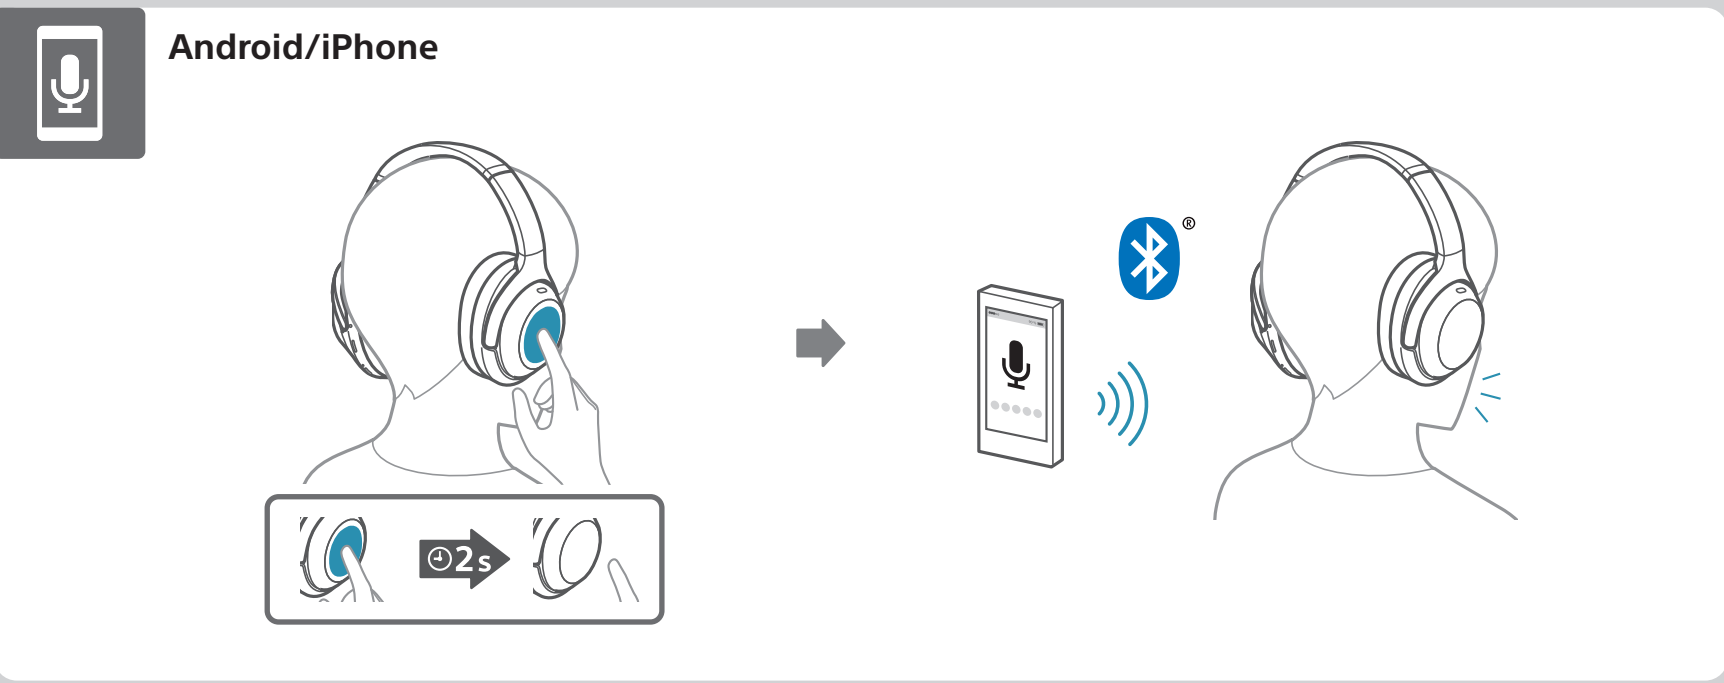

<https://rd1.sony.net/help/mdr/wh100xm4/h_zz/>

Online manual (help guide)
Manuel en ligne (guide d'aide)
Manual online (guía de ayuda)
線上手冊 (説明指南)
온라인 설명서 (도움말 안내)
Интерактивное руководство (справочное руководство)
دليل المستخدم عبر الإنترنت (دليل المساعدة)
Online-Anleitung (Hilfe)
Manuale online (guida)
Onlinehandleiding (helpgids)
Manual online (guía de ayuda)
Onlinevejledning (hjælpevejledning)
Online-opas (käyttöopas)

Elektronisk brukerveiledning (hjælpeveiledning)
Handbok på Internet (hjälpguide)
Podręcznik online (przewodnik pomocniczy)
Online kézikönyv (súgóútmutató)
Online příručka (přůvodce náповедou)
Priručka online (priručka)
Онлайн ръководство (помощно ръководство)
Manual online (ghid de asistentă)
Spletni priručnik (vodnik za pomoč)
Online príručník (Vodič za pomoc)
Uputstvo na mreži (Vodič za pomoć)
Нялктропвкк ехелпвейлдинг (обнүдүс бөрүбөүс)
Онлайнвий посібник (Довідка)