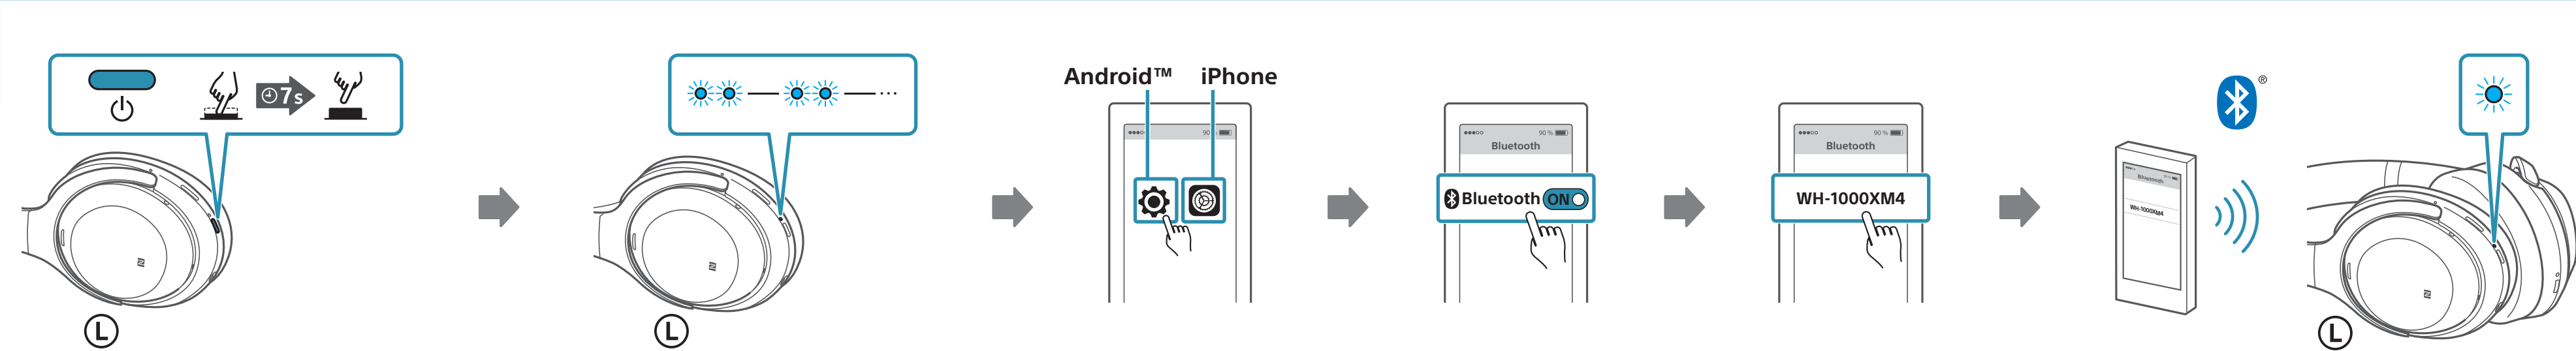

Wireless Noise Canceling Stereo Headset
Casque stéréo sans fil réducteur de bruits

Operating Instructions	GB	Bedienungsanleitung	DE	Bruksanvisning	SE	Navodila za uporabo	SI
Mode d'emploi	FR	Istruzioni per l'uso	IT	Instrukcja obsługi	PL	Upute za uporabu	HR
Manual de instrucciones	ES	Gebruiksaanwijzing	NL	Kezelési útmutató	HU	Uputstva za korišćenje	SR
使用説明書	CT	Instruções de operação	PT	Návod k použití	CZ	δηγιες λειτουργιας	GR
사용 설명서	KR	Betjeningsvejledning	DK	Návod na obsluhu	SK	Інструкції з експлуатації	UA
Инструкция по эксплуатации	RU	Käyttöohjeet	FI	Инструкции за експлоатация	BG		
تعليمات التشغيل	AR	Bruksanvisning	NO	Instrucțiuni de utilizare	RO		

WH-1000XM4

1

2

3