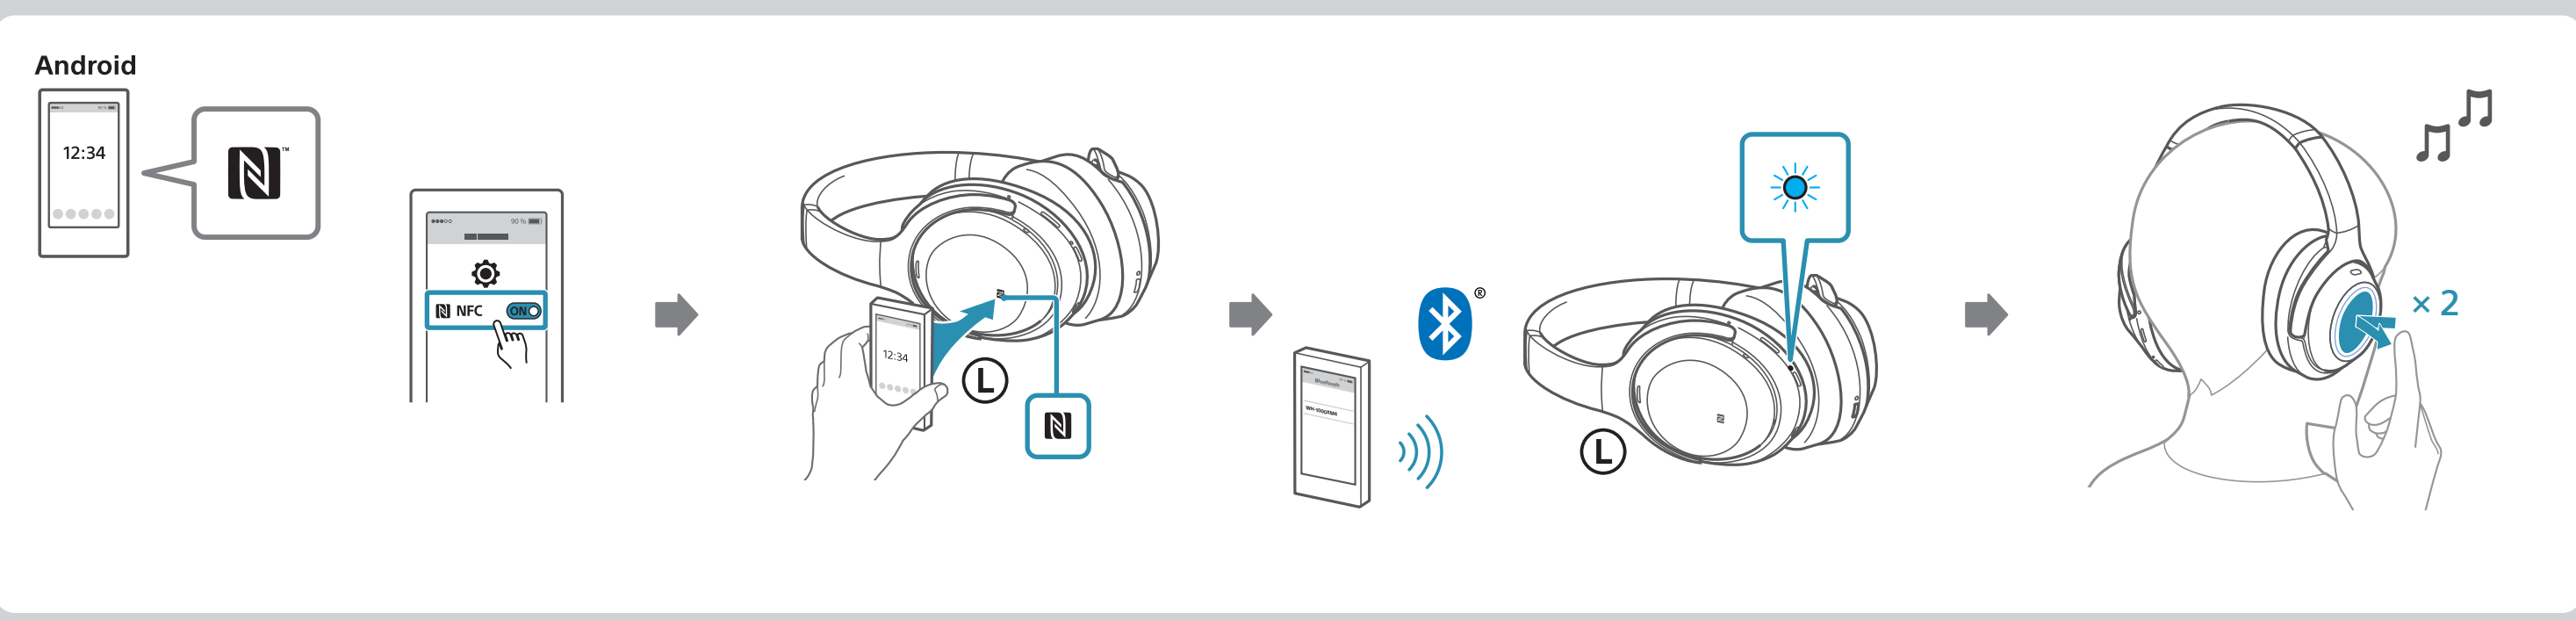

Instructional video
A: Ambient Sound Control
B: Quick Attention Mode
C: NC Optimizer
D: Speak-to-Chat

Video de démonstration
A: Commande du son ambiant
B: Mode attention rapide
C: Optimiseur NC
D: Speak-to-Chat (Parler pour chatter)