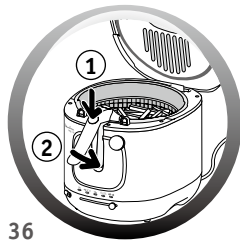

30

31

32

33

34

35

35a

35b

36

37

38

39