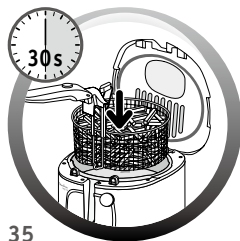

30

31

32

33

34

35

35a

35b

36

37

38

39