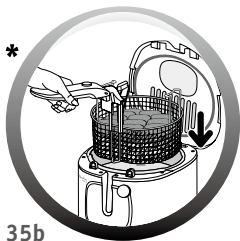

30

31

32

33

34

35

35a

35b

36

37

38

39