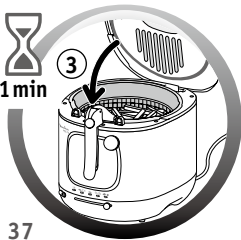

37

38

39

	Nb / 	 °C	
	2 Kg	190°C	+/- 19-25 min
	2 Kg	1 - 160°C 2 - 190°C	+/- 14-17 min +/- 9-11 min
	1 Kg	190°C	+/- 11-15 min
	1 Kg	170°C	+/-12-16 min
	3/4 pieces	180°C	+/-12-19 min
	2 pieces	160°C	+/- 4-7 min
	500 g	150°C	+/- 4-6 min
	10-12 pieces	180°C	+/-11-13 min
	6 pieces	180°C	+/- 5-6 min