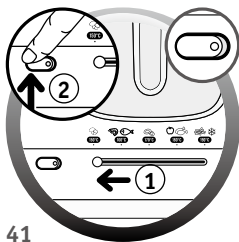

40

41

42

43

44

45

46

47

47a

47b

48

49