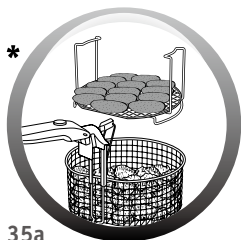

30

31

32

33

34

35

35a

35b

36

37

38

39