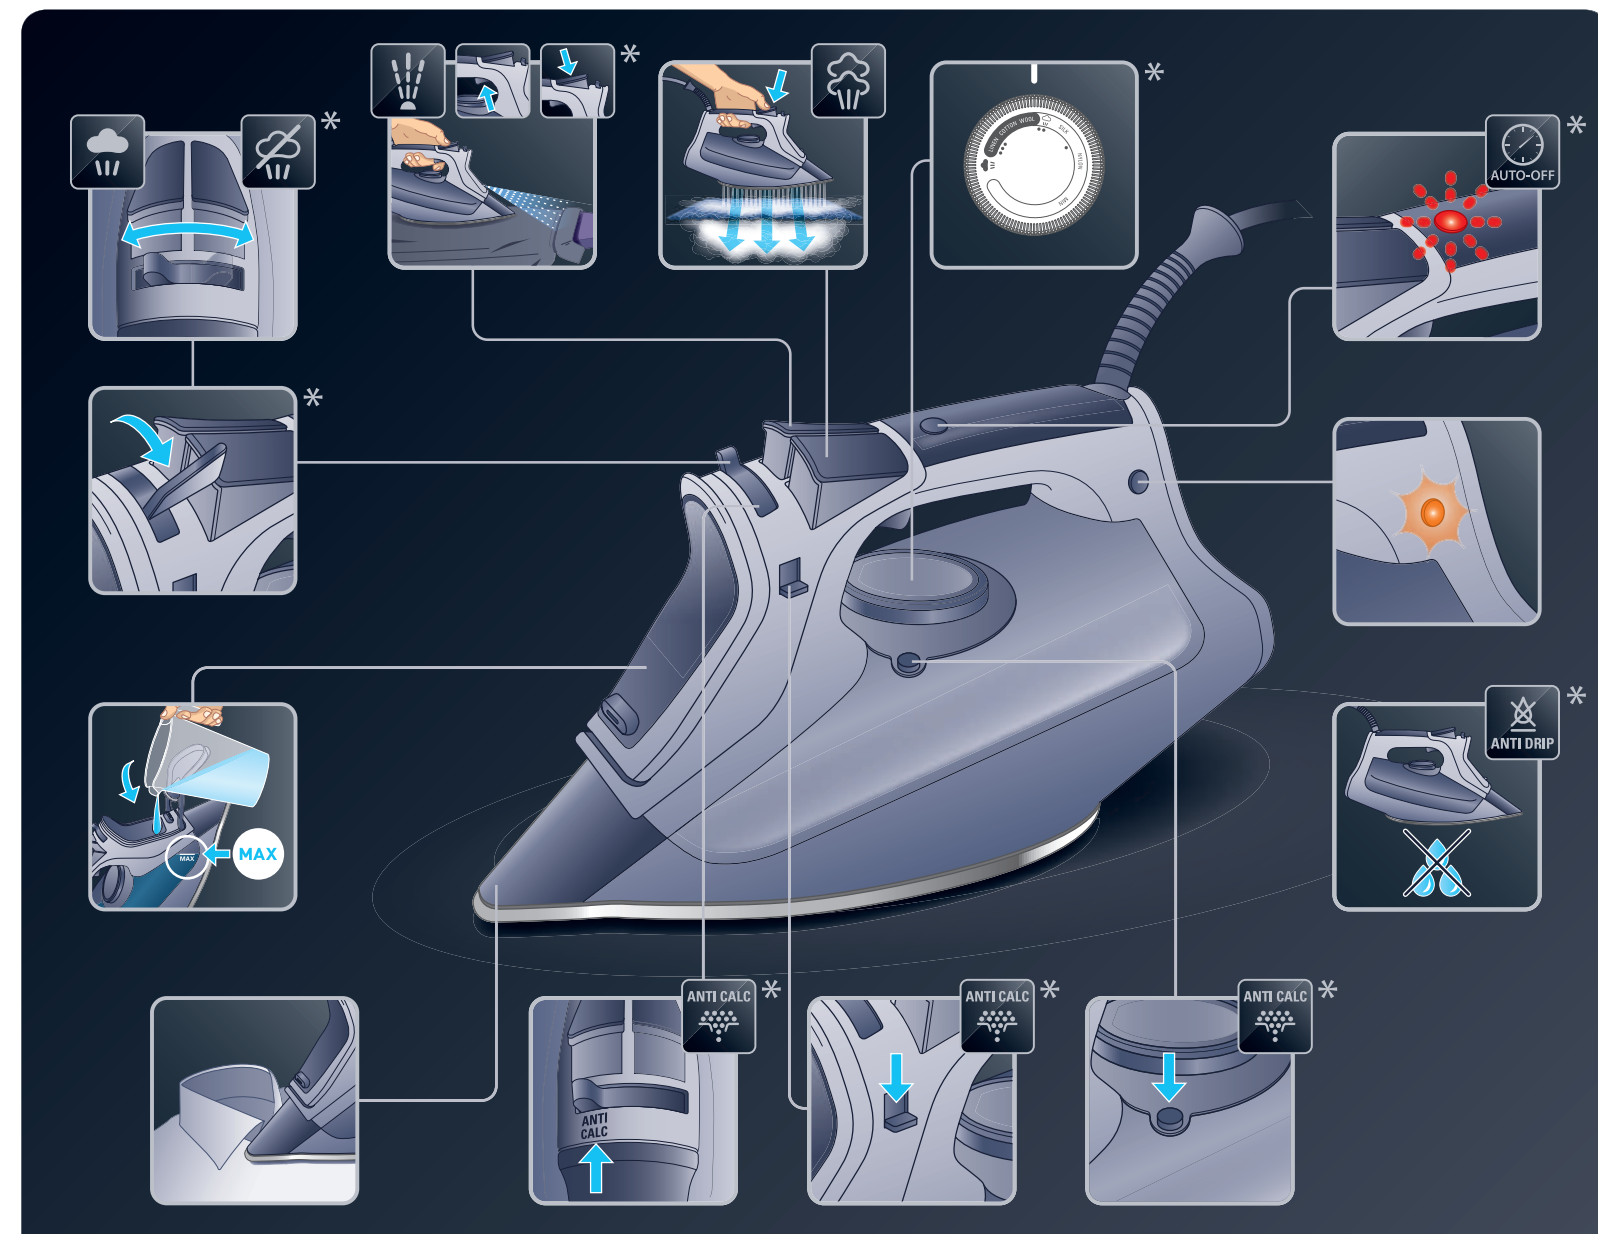

**MARQUE: ROWENTA**  
**REFERENCE: DW8210D1**  
**CODiC: 4584112**

**NOTICE**

**FR** Veuillez lire attentivement le livret "Consignes de sécurité et d'utilisation" avant la première utilisation / **EN** Please read carefully the "Safety and use instructions" booklet before first use / **DE** Lesen Sie vor dem erstmaligen Gebrauch aufmerksam die Broschüre „Sicherheits- und Bedienungshinweise“ durch. / **NL** Gelieve vóór het eerste gebruik aandachtig het boekje met de veiligheids- en gebruiksvorschriften door te nemen / **ES** Lea detenidamente el libro «Instrucciones de seguridad y de uso» antes de utilizar el aparato por primera vez / **PT** Leia atentamente o manual «Instruções de segurança e utilização» antes da primeira utilização / **IT** Leggere con attenzione il libretto "Norme di sicurezza e d'uso" al primo utilizzo / **DA** Læs hæftet "Sikkerheds- og brugsanvisning" grundigt igennem inden den første ibrugtagning. / **NO** Les nøye heftet "Råd om sikkerhet og bruk" før første gangs bruk / **SV** Var god läs häftet "Säkerhets- och användningsinstruktioner" innan den första användningen. / **FI** Lue turvallisuus- ja käyttöohjevihko huolellisesti ennen ensimmäistä käyttökertaa. / **TR** İlk kullanımdan önce "Güvenlik ve kullanım talimatları" kitapçığını dikkatlice okuyun / **EL** Διαβάστε προσεκτικά το εγχειρίδιο «Οδηγίες ασφαλείας και χρήσης» πριν από την πρώτη χρήση / **PL** Przed pierwszym użyciem proszę uważnie przeczytać broszurę „Zalecenia dotyczące bezpieczeństwa i użytkowania” / **CS** Před prvním použitím si, prosím, pečlivě prostudujte „Bezpečnostní pokyny pro použití” / **SK** Pred prvým použitím si pozorne prečítajte „Bezpečnostné odporúčania a použitie”. / **HU** Az első használat előtt figyelmesen olvassa el a „Biztonsági előírások és használati útmutató” című fejezetet / **SL** Pred prvo uporabo natančno preberite »Navodila za varno uporabo« / **RU** Перед первым использованием внимательно прочитайте инструкцию «Меры безопасности и правила использования». / **UK** Перед першим використанням уважно прочитайте посібник «Правила техніки безпеки та рекомендації щодо використання» / **HR** Molimo da prije prve uporabe pažljivo pročitate priručnik „Sigurnosne upute” / **SR** Pre prve upotrebe, pažljivo pročitate "Bezbednosno I uputstvo za upotrebu" / **RO** Înainte de prima utilizare, citiți cu atenție manualul „Instrucțiuni de siguranță și de utilizare” / **ET** Palun lugege enne esimest korda kasutamist hoolikalt ohutus- ja kasutusjuhendit / **LT** Atidžiai perskaitykite knygelę „Saugos ir naudojimo reikalavimai” prieš naudodami įrenginį pirmą kartą / **LV** Pirms izmantojat ierīci pirmoreiz, lūdzu rūpīgi izlasiet brošūru "Norādījumi par drošību un lietošanu" / **BG** Моля, прочетете внимателно книжката "Препоръки за безопасност и употреба" преди първоначална употреба / **AR** يُرجى قراءة كُتيب «السلامة وإرشادات الاستعمال» بعناية قبل الاستعمال للمرة الأولى