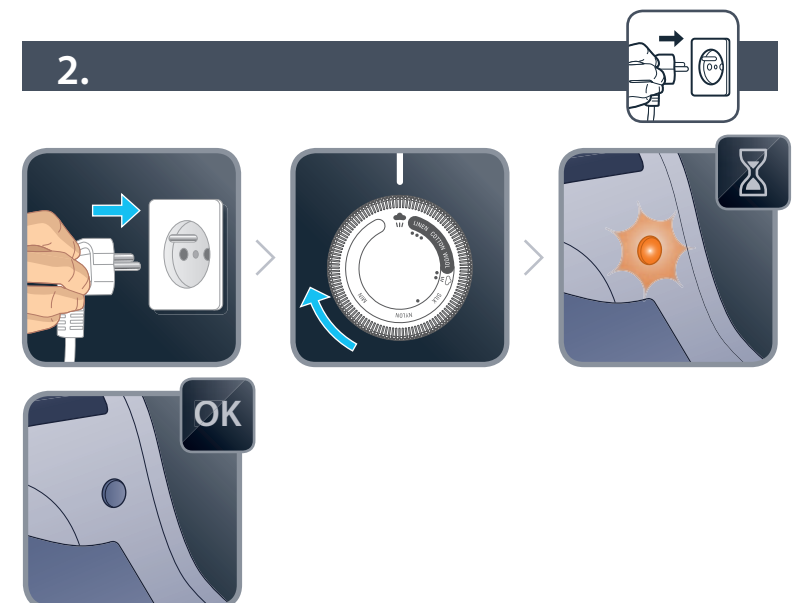

* **FR** Selon modèle / **EN** Depending on model / **DE** Je nach Modell / **NL** Afhankelijk van het model / **ES** Según modelo / **PT** Consoante o modelo / **IT** Secondo i modelli / **DA** Afhængig af model / **NO** Avhenger av modell / **SV** Beroende på modell / **FI** Mallista riippuen / **TR** Modele göre / **EL** ανάλογα με το μοντέλο / **PL** W zależności od typu / **CS** Podle modelu / **SK** V závislosti od modelu / **HU** Modelltől függően / **SL** Odvisno od modela / **RU** В зависимости от модели / **UK** Залежно від моделі / **HR** Ovisno o modelu / **SR** U zavisnosti od modela / **RO** Ovisno o modelu / **ET** Sõltuvalt mudelist / **LT** Pagal modelį / **LV** Atbilstoši modelim / **BG** в зависимост от модела / **AR** حسب الموديل