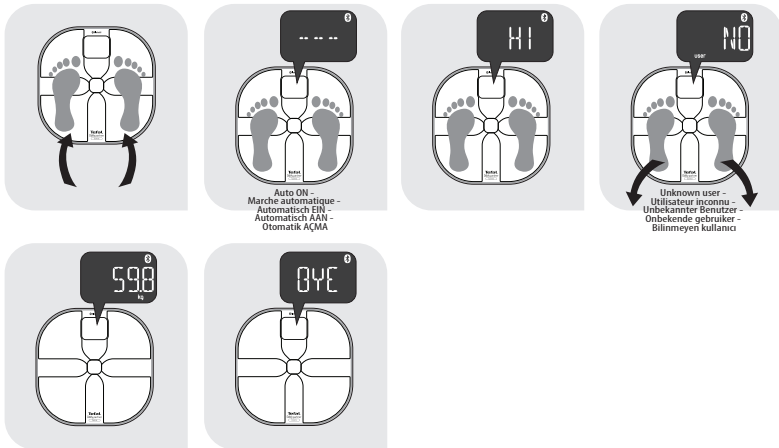

1 USE (guest mode) / UTILISATION (profil invité) / BENUTZUNG (Gastmodus) / GEBRUIK (gastmodus) / KULLANIM (misafir modu)