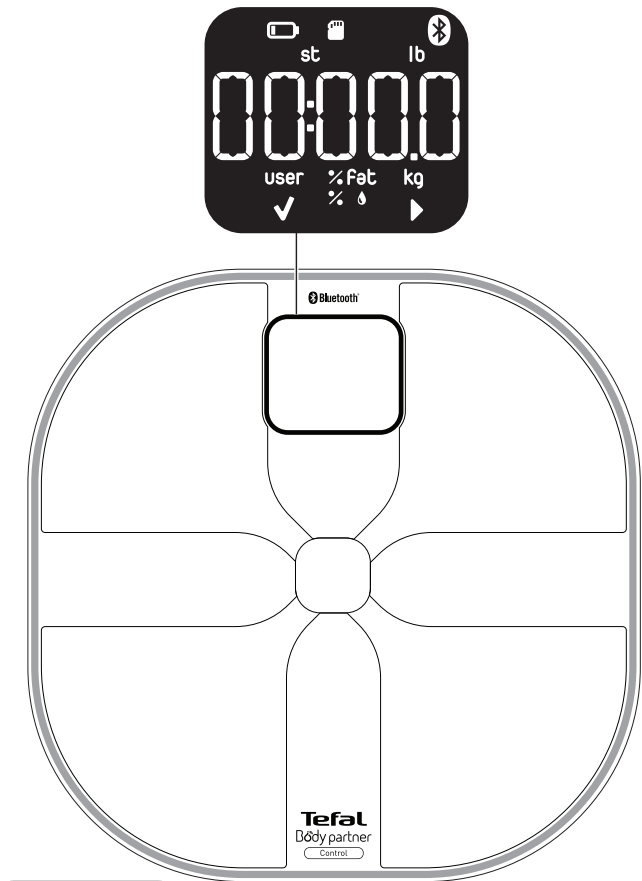

1 USE (guest mode) / UTILISATION (profil invité) / BENUTZUNG (Gastmodus) / GEBRUIK (gastmodus) / KULLANIM (misafir modu)

In case of Error message during the first weight, please weight yourself again.
En cas de message d'erreur lors de la première pesée, veuillez vous peser à nouveau.
Wenn Sie sich das erste Mal wiegen und eine Fehlermeldung erhalten, wiegen Sie sich noch einmal.
In geval van een foutmelding tijdens de eerste weging, weeg uzelf opnieuw.
İlk tartma denemesinde Hata mesajı alırsanız, lütfen tekrar tartılın.

2 INSTRUCTIONS / ANLEITUNGEN / INSTRUCTIES / TALİMATLAR

3 BATTERIES / PILES / BATTERIEN / BATTERIEN / PİLLER