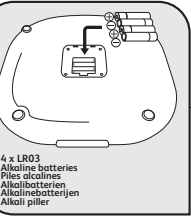

1 USE (guest mode) / UTILISATION (profil invité) / BENUTZUNG (Gastmodus) / GEBRUIK (gastmodus) / KULLANIM (misafir modu)

In case of Error message during the first weight, please weight yourself again.
En cas de message d'erreur lors de la première pesée, veuillez vous peser à nouveau.
Wenn Sie sich das erste Mal wiegen und eine Fehlermeldung erhalten, wiegen Sie sich noch einmal.
In geval van een foutmelding tijdens de eerste weging, weeg uzelf opnieuw.
İlk tartma denemesinde Hata mesajı alırsanız, lütfen tekrar tartılın.

2 INSTRUCTIONS / ANLEITUNGEN / INSTRUCTIES / TALİMATLAR

3 BATTERIES / PILES / BATTERIEN / BATTERIEN / PİLLER