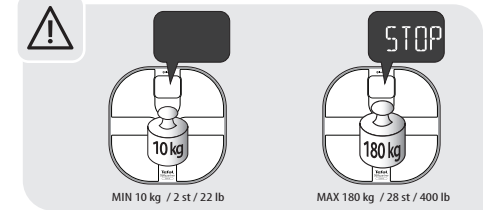

2 INSTRUCTIONS / ANLEITUNGEN / INSTRUCTIES / TALİMATLAR