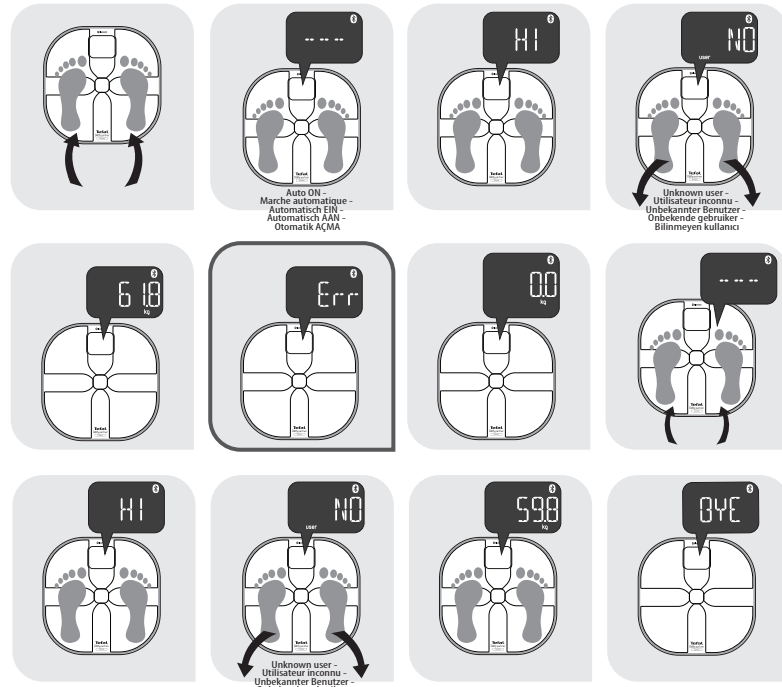

In case of Error message during the first weight, please weight yourself again.
En cas de message d'erreur lors de la première pesée, veuillez vous peser à nouveau.
Wenn Sie sich das erste Mal wiegen und eine Fehlermeldung erhalten, wiegen Sie sich noch einmal.
In geval van een foutmelding tijdens de eerste weging, weeg uzelf opnieuw.
İlk tartma denemesinde Hata mesajı alırsanız, lütfen tekrar tartılın.