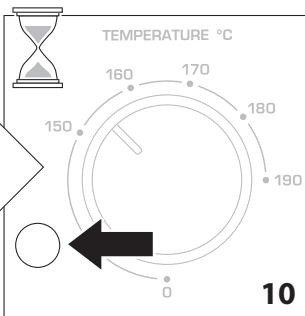

DELONGHI

FRITEUSE

FS6035

MANUEL D'UTILISATION

Besoin d'aide ? Rendez-vous sur www.communaute.darty.com

FS6035

FRIGGITRICE ELETTRICA
ELECTRIC FRYER
FRITEUSE ELECTRIQUE
ELEKTRONISCHE FRITTEUSE
FRITEUSE
FREIDORA ELÉCTRICA
FRITADEIRA ELÉCTRICA
НЛЕКТРИКН ФРИТЕЗА
ЭЛЕКТРИЧЕСКАЯ ФРИТЮРНИЦА
ELEKTROMOS OLAJSÜTŐ
ELEKTRICKÁ FRITÉZA
ELEKTRICKÁ FRITÉZA
FRYTOWNICA ELEKTRYCZNA
ELEKTRISK FRITYRGRYTE
ELEKTRISK FRITTÖS
ELEKTRISK FRITUREGRYDE
ELEKTRONINEN RASVAKEITIN
ELEKTRIČNA FRITEZA
ELEKTRIČNI CVRTNIK
ЭЛЕКТРИЧЕСКИ ФРИТЮРНИК
FRITEUZĂ ELECTRICĂ
ELEKTRIKLI FRITÖZ
ЭЛЕКТРЛІК ҚУЫРМА ЫДЫС
سرخ کن برقی
مقلدة كهربائية

De'Longhi

(LxHxD): 280x260x390 mm

 3.9 kg

						
		 °C		 °C		
	1.3 (max)	-	-	190	16-18	
	1.2 (max)	190	16-18	-	-	
	1	190	14-16	190	12-14	
	0.5	190	6-8	190	4-6	
	3 pz	-	-	160	20-25	✓
	0.35	190	4-5	-	-	
	4 pz	-	-	170	6-8	✓
	0.45	190	4-5	170	8-10	✓
	0.4	190	4-5	170	6-8	✓
	0.4	-	-	170	6-8	✓
	0.3	-	-	170	3-5	✓
	0.4	190	3-4	-	-	
	0.3	-	-	160	6-8	✓
	0.3	190	3-4	160	4-6	✓
	4 pz	-	-	180	5-6	