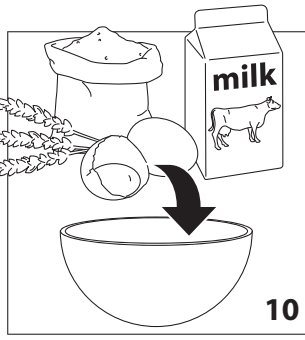

De'Longhi

(LxHxD): 280x260x390 mm

 3.9 kg

						
		 °C		 °C		
	1.3 (max)	-	-	190	16-18	
	1.2 (max)	190	16-18	-	-	
	1	190	14-16	190	12-14	
	0.5	190	6-8	190	4-6	
	3 pz	-	-	160	20-25	✓
	0.35	190	4-5	-	-	
	4 pz	-	-	170	6-8	✓
	0.45	190	4-5	170	8-10	✓
	0.4	190	4-5	170	6-8	✓
	0.4	-	-	170	6-8	✓
	0.3	-	-	170	3-5	✓
	0.4	190	3-4	-	-	
	0.3	-	-	160	6-8	✓
	0.3	190	3-4	160	4-6	✓
	4 pz	-	-	180	5-6	