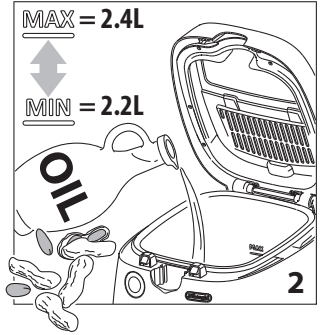

De'Longhi

(LxHxD): 280x260x390 mm

 3.9 kg

						
		 °C		 °C		
	1.3 (max)	-	-	190	16-18	
	1.2 (max)	190	16-18	-	-	
	1	190	14-16	190	12-14	
	0.5	190	6-8	190	4-6	
	3 pz	-	-	160	20-25	✓
	0.35	190	4-5	-	-	
	4 pz	-	-	170	6-8	✓
	0.45	190	4-5	170	8-10	✓
	0.4	190	4-5	170	6-8	✓
	0.4	-	-	170	6-8	✓
	0.3	-	-	170	3-5	✓
	0.4	190	3-4	-	-	
	0.3	-	-	160	6-8	✓
	0.3	190	3-4	160	4-6	✓
	4 pz	-	-	180	5-6	