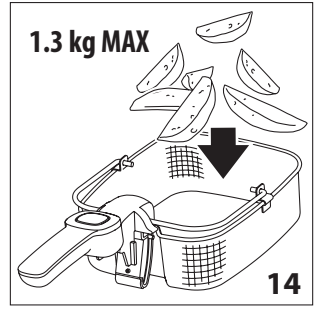

De'Longhi

(LxHxD): 280x260x390 mm

 3.9 kg

						
		 °C		 °C		
	1.3 (max)	-	-	190	16-18	
	1.2 (max)	190	16-18	-	-	
	1	190	14-16	190	12-14	
	0.5	190	6-8	190	4-6	
	3 pz	-	-	160	20-25	✓
	0.35	190	4-5	-	-	
	4 pz	-	-	170	6-8	✓
	0.45	190	4-5	170	8-10	✓
	0.4	190	4-5	170	6-8	✓
	0.4	-	-	170	6-8	✓
	0.3	-	-	170	3-5	✓
	0.4	190	3-4	-	-	
	0.3	-	-	160	6-8	✓
	0.3	190	3-4	160	4-6	✓
	4 pz	-	-	180	5-6	