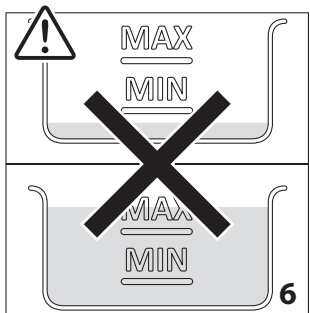

De'Longhi

(LxHxD): 280x260x390 mm

 3.9 kg

						
		 °C		 °C		
	1.3 (max)	-	-	190	16-18	
	1.2 (max)	190	16-18	-	-	
	1	190	14-16	190	12-14	
	0.5	190	6-8	190	4-6	
	3 pz	-	-	160	20-25	✓
	0.35	190	4-5	-	-	
	4 pz	-	-	170	6-8	✓
	0.45	190	4-5	170	8-10	✓
	0.4	190	4-5	170	6-8	✓
	0.4	-	-	170	6-8	✓
	0.3	-	-	170	3-5	✓
	0.4	190	3-4	-	-	
	0.3	-	-	160	6-8	✓
	0.3	190	3-4	160	4-6	✓
	4 pz	-	-	180	5-6	