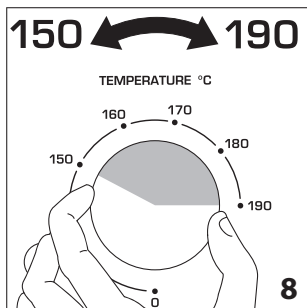

De'Longhi

(LxHxD): 280x260x390 mm

 3.9 kg

						
		 °C		 °C		
	1.3 (max)	-	-	190	16-18	
	1.2 (max)	190	16-18	-	-	
	1	190	14-16	190	12-14	
	0.5	190	6-8	190	4-6	
	3 pz	-	-	160	20-25	✓
	0.35	190	4-5	-	-	
	4 pz	-	-	170	6-8	✓
	0.45	190	4-5	170	8-10	✓
	0.4	190	4-5	170	6-8	✓
	0.4	-	-	170	6-8	✓
	0.3	-	-	170	3-5	✓
	0.4	190	3-4	-	-	
	0.3	-	-	160	6-8	✓
	0.3	190	3-4	160	4-6	✓
	4 pz	-	-	180	5-6	