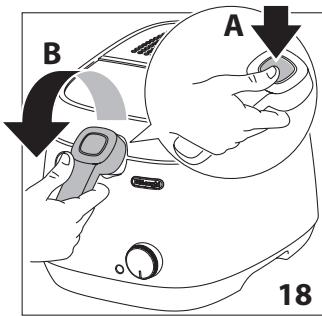

De'Longhi

(LxHxD): 280x260x390 mm

 3.9 kg

						
		 °C		 °C		
	1.3 (max)	-	-	190	16-18	
	1.2 (max)	190	16-18	-	-	
	1	190	14-16	190	12-14	
	0.5	190	6-8	190	4-6	
	3 pz	-	-	160	20-25	✓
	0.35	190	4-5	-	-	
	4 pz	-	-	170	6-8	✓
	0.45	190	4-5	170	8-10	✓
	0.4	190	4-5	170	6-8	✓
	0.4	-	-	170	6-8	✓
	0.3	-	-	170	3-5	✓
	0.4	190	3-4	-	-	
	0.3	-	-	160	6-8	✓
	0.3	190	3-4	160	4-6	✓
	4 pz	-	-	180	5-6	