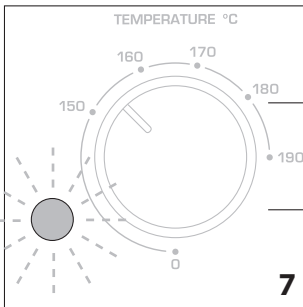

De'Longhi

(LxHxD): 280x260x390 mm

 3.9 kg

						
		 °C		 °C		
	1.3 (max)	-	-	190	16-18	
	1.2 (max)	190	16-18	-	-	
	1	190	14-16	190	12-14	
	0.5	190	6-8	190	4-6	
	3 pz	-	-	160	20-25	✓
	0.35	190	4-5	-	-	
	4 pz	-	-	170	6-8	✓
	0.45	190	4-5	170	8-10	✓
	0.4	190	4-5	170	6-8	✓
	0.4	-	-	170	6-8	✓
	0.3	-	-	170	3-5	✓
	0.4	190	3-4	-	-	
	0.3	-	-	160	6-8	✓
	0.3	190	3-4	160	4-6	✓
	4 pz	-	-	180	5-6	