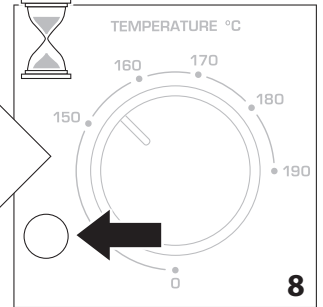

De'Longhi

(LxHxD): 280x260x390 mm

 3.9 kg

						
		 °C		 °C		
	1.3 (max)	-	-	190	16-18	
	1.2 (max)	190	16-18	-	-	
	1	190	14-16	190	12-14	
	0.5	190	6-8	190	4-6	
	3 pz	-	-	160	20-25	✓
	0.35	190	4-5	-	-	
	4 pz	-	-	170	6-8	✓
	0.45	190	4-5	170	8-10	✓
	0.4	190	4-5	170	6-8	✓
	0.4	-	-	170	6-8	✓
	0.3	-	-	170	3-5	✓
	0.4	190	3-4	-	-	
	0.3	-	-	160	6-8	✓
	0.3	190	3-4	160	4-6	✓
	4 pz	-	-	180	5-6	