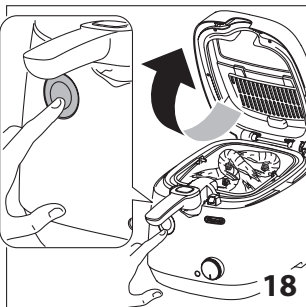

De'Longhi

(LxHxD): 280x260x390 mm

 3.9 kg

						
		 °C		 °C		
	1.3 (max)	-	-	190	16-18	
	1.2 (max)	190	16-18	-	-	
	1	190	14-16	190	12-14	
	0.5	190	6-8	190	4-6	
	3 pz	-	-	160	20-25	✓
	0.35	190	4-5	-	-	
	4 pz	-	-	170	6-8	✓
	0.45	190	4-5	170	8-10	✓
	0.4	190	4-5	170	6-8	✓
	0.4	-	-	170	6-8	✓
	0.3	-	-	170	3-5	✓
	0.4	190	3-4	-	-	
	0.3	-	-	160	6-8	✓
	0.3	190	3-4	160	4-6	✓
	4 pz	-	-	180	5-6	