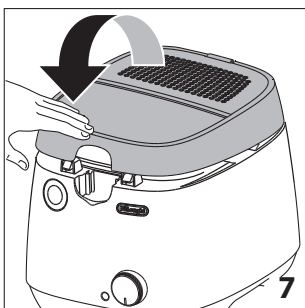

DELONGHI

FRITEUSE

FS6035

MANUEL D'UTILISATION

Besoin d'aide ? Rendez-vous sur www.communaute.darty.com

FS6035

FRIGGITRICE ELETTRICA
ELECTRIC FRYER
FRITEUSE ELECTRIQUE
ELEKTRONISCHE FRITTEUSE
FRITEUSE
FREIDORA ELÉCTRICA
FRITADEIRA ELÉCTRICA
НЛЕКТРИКН ФРИТЕЗА
ЭЛЕКТРИЧЕСКАЯ ФРИТЮРНИЦА
ELEKTROMOS OLAJSÜTŐ
ELEKTRICKÁ FRITÉZA
ELEKTRICKÁ FRITÉZA
FRYTOWNICA ELEKTRYCZNA
ELEKTRISK FRITYRGRYTE
ELEKTRISK FRITTÖS
ELEKTRISK FRITUREGRYDE
ELEKTRONINEN RASVAKEITIN
ELEKTRIČNA FRITEZA
ELEKTRIČNI CVRTNIK
ЭЛЕКТРИЧЕСКИ ФРИТЮРНИК
FRITEUZĂ ELECTRICĂ
ELEKTRIKLI FRITÖZ
ЭЛЕКТРЛІК ҚУЫРМА ЫДЫС
سرخ کن برقی
مقلدة كهربائية

De'Longhi

(LxHxD): 280x260x390 mm

 3.9 kg

						
		 °C		 °C		
	1.3 (max)	-	-	190	16-18	
	1.2 (max)	190	16-18	-	-	
	1	190	14-16	190	12-14	
	0.5	190	6-8	190	4-6	
	3 pz	-	-	160	20-25	✓
	0.35	190	4-5	-	-	
	4 pz	-	-	170	6-8	✓
	0.45	190	4-5	170	8-10	✓
	0.4	190	4-5	170	6-8	✓
	0.4	-	-	170	6-8	✓
	0.3	-	-	170	3-5	✓
	0.4	190	3-4	-	-	
	0.3	-	-	160	6-8	✓
	0.3	190	3-4	160	4-6	✓
	4 pz	-	-	180	5-6	