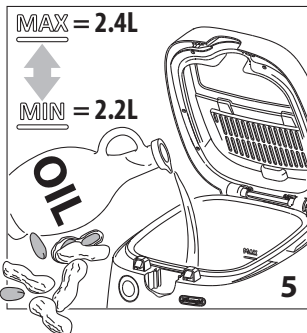

De'Longhi

(LxHxD): 280x260x390 mm

 3.9 kg

						
		 °C		 °C		
	1.3 (max)	-	-	190	16-18	
	1.2 (max)	190	16-18	-	-	
	1	190	14-16	190	12-14	
	0.5	190	6-8	190	4-6	
	3 pz	-	-	160	20-25	✓
	0.35	190	4-5	-	-	
	4 pz	-	-	170	6-8	✓
	0.45	190	4-5	170	8-10	✓
	0.4	190	4-5	170	6-8	✓
	0.4	-	-	170	6-8	✓
	0.3	-	-	170	3-5	✓
	0.4	190	3-4	-	-	
	0.3	-	-	160	6-8	✓
	0.3	190	3-4	160	4-6	✓
	4 pz	-	-	180	5-6	