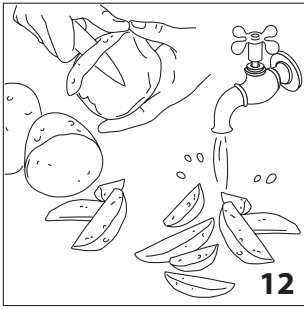

DELONGHI

FRITEUSE

FS6035

MANUEL D'UTILISATION

Besoin d'aide ? Rendez-vous sur www.communaute.darty.com

FS6035

FRIGGITRICE ELETTRICA
ELECTRIC FRYER
FRITEUSE ELECTRIQUE
ELEKTRONISCHE FRITTEUSE
FRITEUSE
FREIDORA ELÉCTRICA
FRITADEIRA ELÉCTRICA
НЛЕКТРИКН ФРИТЕЗА
ЭЛЕКТРИЧЕСКАЯ ФРИТЮРНИЦА
ELEKTROMOS OLAJSÜTŐ
ELEKTRICKÁ FRITÉZA
ELEKTRICKÁ FRITÉZA
FRYTOWNICA ELEKTRYCZNA
ELEKTRISK FRITYRGRYTE
ELEKTRISK FRITTÖS
ELEKTRISK FRITUREGRYDE
ELEKTRONINEN RASVAKEITIN
ELEKTRIČNA FRITEZA
ELEKTRIČNI CVRTNIK
ЭЛЕКТРИЧЕСКИ ФРИТЮРНИК
FRITEUZĂ ELECTRICĂ
ELEKTRIKLI FRITÖZ
ЭЛЕКТРЛІК ҚУЫРМА ЫДЫС
سرخ کن برقی
مقلدة كهربائية

De'Longhi

(LxHxD): 280x260x390 mm

 3.9 kg

						
		 °C		 °C		
	1.3 (max)	-	-	190	16-18	
	1.2 (max)	190	16-18	-	-	
	1	190	14-16	190	12-14	
	0.5	190	6-8	190	4-6	
	3 pz	-	-	160	20-25	✓
	0.35	190	4-5	-	-	
	4 pz	-	-	170	6-8	✓
	0.45	190	4-5	170	8-10	✓
	0.4	190	4-5	170	6-8	✓
	0.4	-	-	170	6-8	✓
	0.3	-	-	170	3-5	✓
	0.4	190	3-4	-	-	
	0.3	-	-	160	6-8	✓
	0.3	190	3-4	160	4-6	✓
	4 pz	-	-	180	5-6	