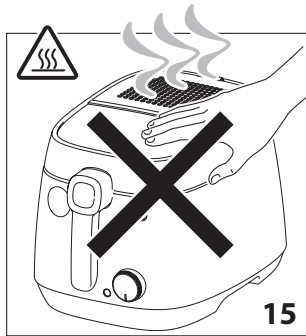

DELONGHI

FRITEUSE

FS6035

MANUEL D'UTILISATION

Besoin d'aide ? Rendez-vous sur www.communaute.darty.com

FS6035

FRIGGITRICE ELETTRICA
ELECTRIC FRYER
FRITEUSE ELECTRIQUE
ELEKTRONISCHE FRITTEUSE
FRITEUSE
FREIDORA ELÉCTRICA
FRITADEIRA ELÉCTRICA
НЛЕКТРИКН ФРИТЕЗА
ЭЛЕКТРИЧЕСКАЯ ФРИТЮРНИЦА
ELEKTROMOS OLAJSÜTŐ
ELEKTRICKÁ FRITÉZA
ELEKTRICKÁ FRITÉZA
FRYTOWNICA ELEKTRYCZNA
ELEKTRISK FRITYRGRYTE
ELEKTRISK FRITTÖS
ELEKTRISK FRITUREGRYDE
ELEKTRONINEN RASVAKEITIN
ELEKTRIČNA FRITEZA
ELEKTRIČNI CVRTNIK
ЭЛЕКТРИЧЕСКИ ФРИТЮРНИК
FRITEUZĂ ELECTRICĂ
ELEKTRIKLI FRITÖZ
ЭЛЕКТРЛІК ҚУЫРМА ЫДЫС
سرخ کن برقی
مقلدة كهربائية

De'Longhi

(LxHxD): 280x260x390 mm

 3.9 kg

						
		 °C		 °C		
	1.3 (max)	-	-	190	16-18	
	1.2 (max)	190	16-18	-	-	
	1	190	14-16	190	12-14	
	0.5	190	6-8	190	4-6	
	3 pz	-	-	160	20-25	✓
	0.35	190	4-5	-	-	
	4 pz	-	-	170	6-8	✓
	0.45	190	4-5	170	8-10	✓
	0.4	190	4-5	170	6-8	✓
	0.4	-	-	170	6-8	✓
	0.3	-	-	170	3-5	✓
	0.4	190	3-4	-	-	
	0.3	-	-	160	6-8	✓
	0.3	190	3-4	160	4-6	✓
	4 pz	-	-	180	5-6	