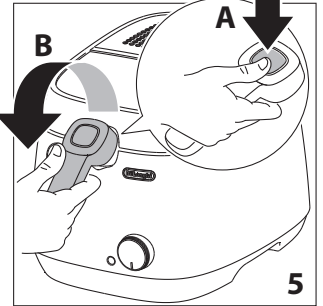

De'Longhi

(LxHxD): 280x260x390 mm

 3.9 kg

						
		 °C		 °C		
	1.3 (max)	-	-	190	16-18	
	1.2 (max)	190	16-18	-	-	
	1	190	14-16	190	12-14	
	0.5	190	6-8	190	4-6	
	3 pz	-	-	160	20-25	✓
	0.35	190	4-5	-	-	
	4 pz	-	-	170	6-8	✓
	0.45	190	4-5	170	8-10	✓
	0.4	190	4-5	170	6-8	✓
	0.4	-	-	170	6-8	✓
	0.3	-	-	170	3-5	✓
	0.4	190	3-4	-	-	
	0.3	-	-	160	6-8	✓
	0.3	190	3-4	160	4-6	✓
	4 pz	-	-	180	5-6	