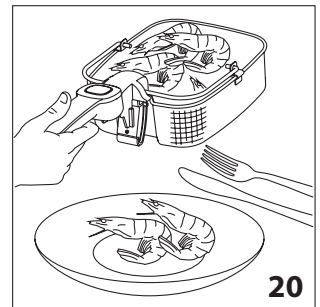

De'Longhi

(LxHxD): 280x260x390 mm

 3.9 kg

						
		 °C		 °C		
	1.3 (max)	-	-	190	16-18	
	1.2 (max)	190	16-18	-	-	
	1	190	14-16	190	12-14	
	0.5	190	6-8	190	4-6	
	3 pz	-	-	160	20-25	✓
	0.35	190	4-5	-	-	
	4 pz	-	-	170	6-8	✓
	0.45	190	4-5	170	8-10	✓
	0.4	190	4-5	170	6-8	✓
	0.4	-	-	170	6-8	✓
	0.3	-	-	170	3-5	✓
	0.4	190	3-4	-	-	
	0.3	-	-	160	6-8	✓
	0.3	190	3-4	160	4-6	✓
	4 pz	-	-	180	5-6	