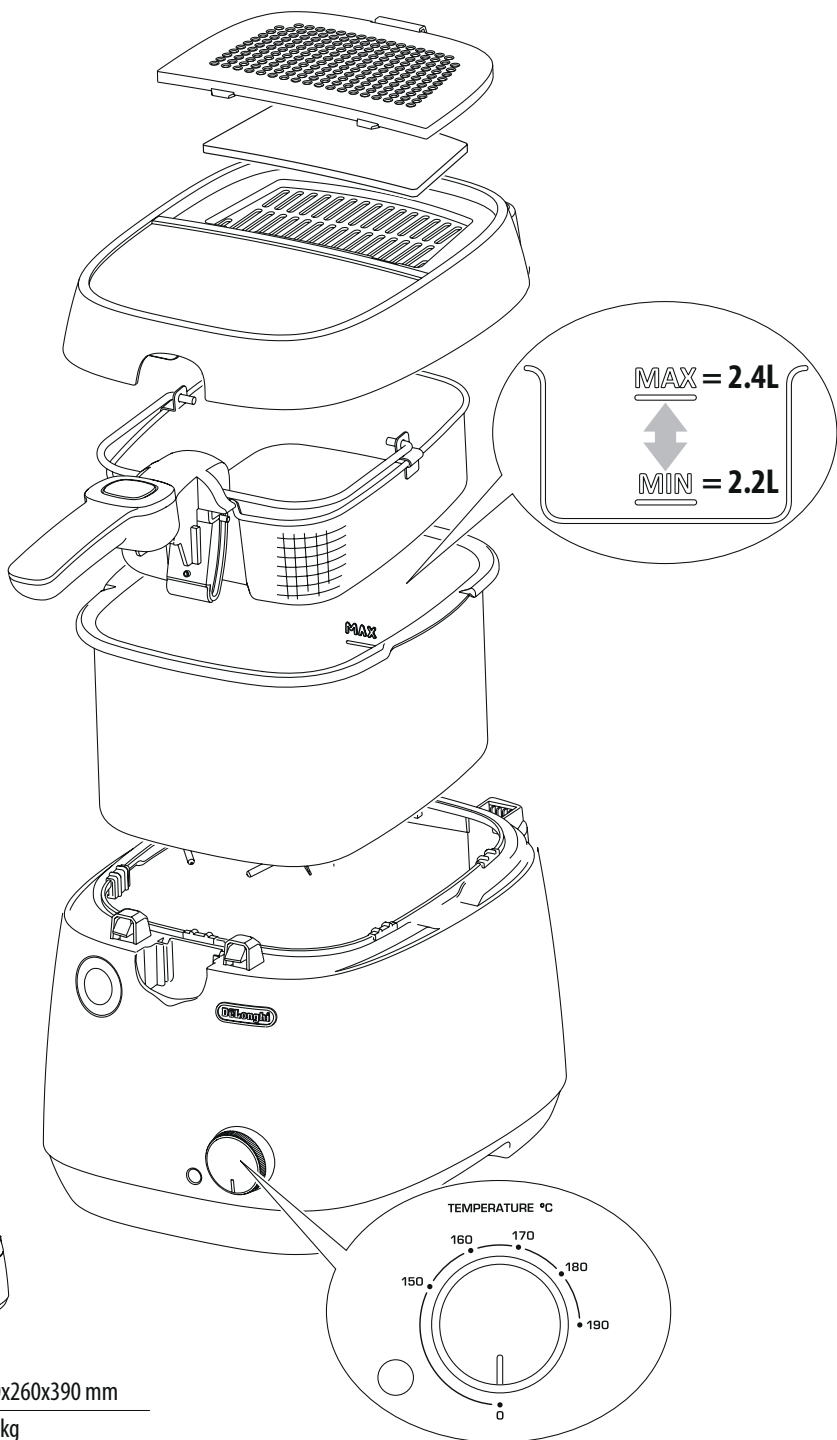

DELONGHI

FRITEUSE

FS6035

MANUEL D'UTILISATION

Besoin d'aide ? Rendez-vous sur www.communaute.darty.com

FS6035

FRIGGITRICE ELETTRICA
ELECTRIC FRYER
FRITEUSE ELECTRIQUE
ELEKTRONISCHE FRITTEUSE
FRITEUSE
FREIDORA ELÉCTRICA
FRITADEIRA ELÉCTRICA
НЛЕКТРИКН ФРИТЕЗА
ЭЛЕКТРИЧЕСКАЯ ФРИТЮРНИЦА
ELEKTROMOS OLAJSÜTŐ
ELEKTRICKÁ FRITÉZA
ELEKTRICKÁ FRITÉZA
FRYTOWNICA ELEKTRYCZNA
ELEKTRISK FRITYRGRYTE
ELEKTRISK FRITTÖS
ELEKTRISK FRITUREGRYDE
ELEKTRONINEN RASVAKEITIN
ELEKTRIČNA FRITEZA
ELEKTRIČNI CVRTNIK
ЭЛЕКТРИЧЕСКИ ФРИТЮРНИК
FRITEUZĂ ELECTRICĂ
ELEKTRIKLI FRITÖZ
ЭЛЕКТРЛІК ҚУЫРМА ЫДЫС
سرخ کن برقی
مقلدة كهربائية

De'Longhi

(LxHxD): 280x260x390 mm

 3.9 kg

						
		 °C		 °C		
	1.3 (max)	-	-	190	16-18	
	1.2 (max)	190	16-18	-	-	
	1	190	14-16	190	12-14	
	0.5	190	6-8	190	4-6	
	3 pz	-	-	160	20-25	✓
	0.35	190	4-5	-	-	
	4 pz	-	-	170	6-8	✓
	0.45	190	4-5	170	8-10	✓
	0.4	190	4-5	170	6-8	✓
	0.4	-	-	170	6-8	✓
	0.3	-	-	170	3-5	✓
	0.4	190	3-4	-	-	
	0.3	-	-	160	6-8	✓
	0.3	190	3-4	160	4-6	✓
	4 pz	-	-	180	5-6	