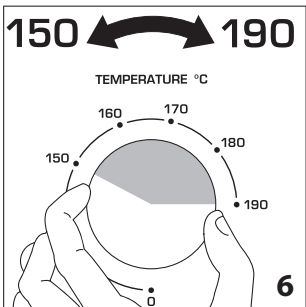

De'Longhi

(LxHxD): 280x260x390 mm

 3.9 kg

						
		 °C		 °C		
	1.3 (max)	-	-	190	16-18	
	1.2 (max)	190	16-18	-	-	
	1	190	14-16	190	12-14	
	0.5	190	6-8	190	4-6	
	3 pz	-	-	160	20-25	✓
	0.35	190	4-5	-	-	
	4 pz	-	-	170	6-8	✓
	0.45	190	4-5	170	8-10	✓
	0.4	190	4-5	170	6-8	✓
	0.4	-	-	170	6-8	✓
	0.3	-	-	170	3-5	✓
	0.4	190	3-4	-	-	
	0.3	-	-	160	6-8	✓
	0.3	190	3-4	160	4-6	✓
	4 pz	-	-	180	5-6	