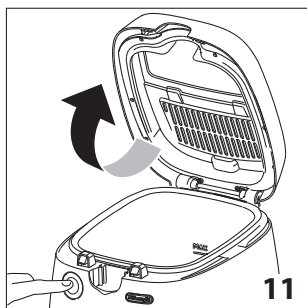

De'Longhi

(LxHxD): 280x260x390 mm

 3.9 kg

						
		 °C		 °C		
	1.3 (max)	-	-	190	16-18	
	1.2 (max)	190	16-18	-	-	
	1	190	14-16	190	12-14	
	0.5	190	6-8	190	4-6	
	3 pz	-	-	160	20-25	✓
	0.35	190	4-5	-	-	
	4 pz	-	-	170	6-8	✓
	0.45	190	4-5	170	8-10	✓
	0.4	190	4-5	170	6-8	✓
	0.4	-	-	170	6-8	✓
	0.3	-	-	170	3-5	✓
	0.4	190	3-4	-	-	
	0.3	-	-	160	6-8	✓
	0.3	190	3-4	160	4-6	✓
	4 pz	-	-	180	5-6	