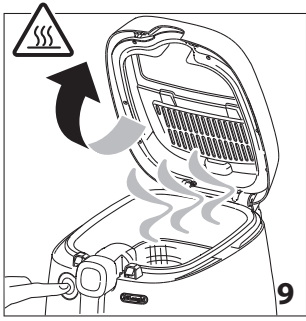

De'Longhi

(LxHxD): 280x260x390 mm

 3.9 kg

						
		 °C		 °C		
	1.3 (max)	-	-	190	16-18	
	1.2 (max)	190	16-18	-	-	
	1	190	14-16	190	12-14	
	0.5	190	6-8	190	4-6	
	3 pz	-	-	160	20-25	✓
	0.35	190	4-5	-	-	
	4 pz	-	-	170	6-8	✓
	0.45	190	4-5	170	8-10	✓
	0.4	190	4-5	170	6-8	✓
	0.4	-	-	170	6-8	✓
	0.3	-	-	170	3-5	✓
	0.4	190	3-4	-	-	
	0.3	-	-	160	6-8	✓
	0.3	190	3-4	160	4-6	✓
	4 pz	-	-	180	5-6	