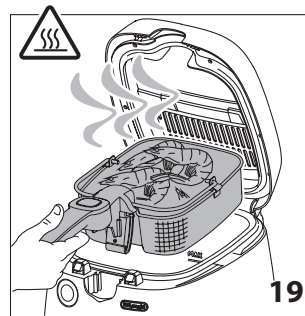

De'Longhi

(LxHxD): 280x260x390 mm

 3.9 kg

						
		 °C		 °C		
	1.3 (max)	-	-	190	16-18	
	1.2 (max)	190	16-18	-	-	
	1	190	14-16	190	12-14	
	0.5	190	6-8	190	4-6	
	3 pz	-	-	160	20-25	✓
	0.35	190	4-5	-	-	
	4 pz	-	-	170	6-8	✓
	0.45	190	4-5	170	8-10	✓
	0.4	190	4-5	170	6-8	✓
	0.4	-	-	170	6-8	✓
	0.3	-	-	170	3-5	✓
	0.4	190	3-4	-	-	
	0.3	-	-	160	6-8	✓
	0.3	190	3-4	160	4-6	✓
	4 pz	-	-	180	5-6	