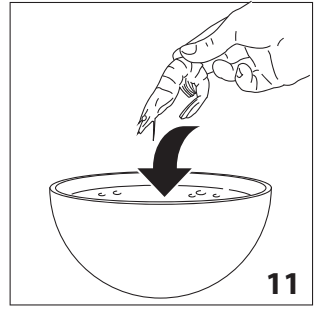

De'Longhi

(LxHxD): 280x260x390 mm

 3.9 kg

						
		 °C		 °C		
	1.3 (max)	-	-	190	16-18	
	1.2 (max)	190	16-18	-	-	
	1	190	14-16	190	12-14	
	0.5	190	6-8	190	4-6	
	3 pz	-	-	160	20-25	✓
	0.35	190	4-5	-	-	
	4 pz	-	-	170	6-8	✓
	0.45	190	4-5	170	8-10	✓
	0.4	190	4-5	170	6-8	✓
	0.4	-	-	170	6-8	✓
	0.3	-	-	170	3-5	✓
	0.4	190	3-4	-	-	
	0.3	-	-	160	6-8	✓
	0.3	190	3-4	160	4-6	✓
	4 pz	-	-	180	5-6	