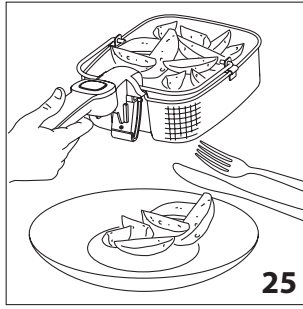

De'Longhi

(LxHxD): 280x260x390 mm

 3.9 kg

						
		 °C		 °C		
	1.3 (max)	-	-	190	16-18	
	1.2 (max)	190	16-18	-	-	
	1	190	14-16	190	12-14	
	0.5	190	6-8	190	4-6	
	3 pz	-	-	160	20-25	✓
	0.35	190	4-5	-	-	
	4 pz	-	-	170	6-8	✓
	0.45	190	4-5	170	8-10	✓
	0.4	190	4-5	170	6-8	✓
	0.4	-	-	170	6-8	✓
	0.3	-	-	170	3-5	✓
	0.4	190	3-4	-	-	
	0.3	-	-	160	6-8	✓
	0.3	190	3-4	160	4-6	✓
	4 pz	-	-	180	5-6	