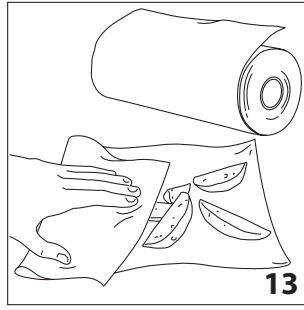

DELONGHI

FRITEUSE

FS6035

MANUEL D'UTILISATION

Besoin d'aide ? Rendez-vous sur www.communaute.darty.com

FS6035

FRIGGITRICE ELETTRICA
ELECTRIC FRYER
FRITEUSE ELECTRIQUE
ELEKTRONISCHE FRITTEUSE
FRITEUSE
FREIDORA ELÉCTRICA
FRITADEIRA ELÉCTRICA
НЛЕКТРИКН ФРИТЕЗА
ЭЛЕКТРИЧЕСКАЯ ФРИТЮРНИЦА
ELEKTROMOS OLAJSÜTŐ
ELEKTRICKÁ FRITÉZA
ELEKTRICKÁ FRITÉZA
FRYTOWNICA ELEKTRYCZNA
ELEKTRISK FRITYRGRYTE
ELEKTRISK FRITTÖS
ELEKTRISK FRITUREGRYDE
ELEKTRONINEN RASVAKEITIN
ELEKTRIČNA FRITEZA
ELEKTRIČNI CVRTNIK
ЭЛЕКТРИЧЕСКИ ФРИТЮРНИК
FRITEUZĂ ELECTRICĂ
ELEKTRIKLI FRITÖZ
ЭЛЕКТРЛІК ҚУЫРМА ЫДЫС
سرخ کن برقی
مقلدة كهربائية

De'Longhi

(LxHxD): 280x260x390 mm

 3.9 kg

						
		 °C		 °C		
	1.3 (max)	-	-	190	16-18	
	1.2 (max)	190	16-18	-	-	
	1	190	14-16	190	12-14	
	0.5	190	6-8	190	4-6	
	3 pz	-	-	160	20-25	✓
	0.35	190	4-5	-	-	
	4 pz	-	-	170	6-8	✓
	0.45	190	4-5	170	8-10	✓
	0.4	190	4-5	170	6-8	✓
	0.4	-	-	170	6-8	✓
	0.3	-	-	170	3-5	✓
	0.4	190	3-4	-	-	
	0.3	-	-	160	6-8	✓
	0.3	190	3-4	160	4-6	✓
	4 pz	-	-	180	5-6	