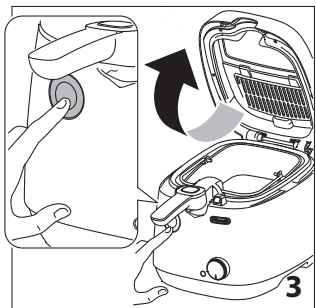

De'Longhi

(LxHxD): 280x260x390 mm

 3.9 kg

						
		 °C		 °C		
	1.3 (max)	-	-	190	16-18	
	1.2 (max)	190	16-18	-	-	
	1	190	14-16	190	12-14	
	0.5	190	6-8	190	4-6	
	3 pz	-	-	160	20-25	✓
	0.35	190	4-5	-	-	
	4 pz	-	-	170	6-8	✓
	0.45	190	4-5	170	8-10	✓
	0.4	190	4-5	170	6-8	✓
	0.4	-	-	170	6-8	✓
	0.3	-	-	170	3-5	✓
	0.4	190	3-4	-	-	
	0.3	-	-	160	6-8	✓
	0.3	190	3-4	160	4-6	✓
	4 pz	-	-	180	5-6	