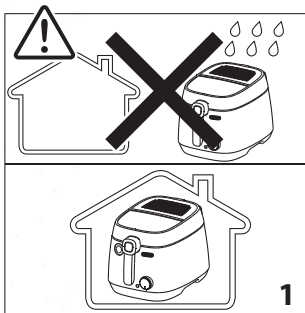

De'Longhi

(LxHxD): 280x260x390 mm

 3.9 kg

						
		 °C		 °C		
	1.3 (max)	-	-	190	16-18	
	1.2 (max)	190	16-18	-	-	
	1	190	14-16	190	12-14	
	0.5	190	6-8	190	4-6	
	3 pz	-	-	160	20-25	✓
	0.35	190	4-5	-	-	
	4 pz	-	-	170	6-8	✓
	0.45	190	4-5	170	8-10	✓
	0.4	190	4-5	170	6-8	✓
	0.4	-	-	170	6-8	✓
	0.3	-	-	170	3-5	✓
	0.4	190	3-4	-	-	
	0.3	-	-	160	6-8	✓
	0.3	190	3-4	160	4-6	✓
	4 pz	-	-	180	5-6	