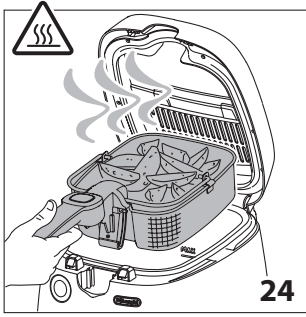

De'Longhi

(LxHxD): 280x260x390 mm

 3.9 kg

						
		 °C		 °C		
	1.3 (max)	-	-	190	16-18	
	1.2 (max)	190	16-18	-	-	
	1	190	14-16	190	12-14	
	0.5	190	6-8	190	4-6	
	3 pz	-	-	160	20-25	✓
	0.35	190	4-5	-	-	
	4 pz	-	-	170	6-8	✓
	0.45	190	4-5	170	8-10	✓
	0.4	190	4-5	170	6-8	✓
	0.4	-	-	170	6-8	✓
	0.3	-	-	170	3-5	✓
	0.4	190	3-4	-	-	
	0.3	-	-	160	6-8	✓
	0.3	190	3-4	160	4-6	✓
	4 pz	-	-	180	5-6	