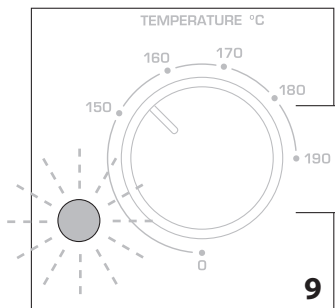

De'Longhi

(LxHxD): 280x260x390 mm

 3.9 kg

						
		 °C		 °C		
	1.3 (max)	-	-	190	16-18	
	1.2 (max)	190	16-18	-	-	
	1	190	14-16	190	12-14	
	0.5	190	6-8	190	4-6	
	3 pz	-	-	160	20-25	✓
	0.35	190	4-5	-	-	
	4 pz	-	-	170	6-8	✓
	0.45	190	4-5	170	8-10	✓
	0.4	190	4-5	170	6-8	✓
	0.4	-	-	170	6-8	✓
	0.3	-	-	170	3-5	✓
	0.4	190	3-4	-	-	
	0.3	-	-	160	6-8	✓
	0.3	190	3-4	160	4-6	✓
	4 pz	-	-	180	5-6	