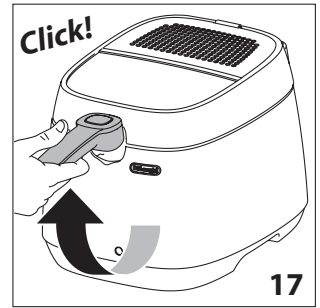

De'Longhi

(LxHxD): 280x260x390 mm

 3.9 kg

						
		 °C		 °C		
	1.3 (max)	-	-	190	16-18	
	1.2 (max)	190	16-18	-	-	
	1	190	14-16	190	12-14	
	0.5	190	6-8	190	4-6	
	3 pz	-	-	160	20-25	✓
	0.35	190	4-5	-	-	
	4 pz	-	-	170	6-8	✓
	0.45	190	4-5	170	8-10	✓
	0.4	190	4-5	170	6-8	✓
	0.4	-	-	170	6-8	✓
	0.3	-	-	170	3-5	✓
	0.4	190	3-4	-	-	
	0.3	-	-	160	6-8	✓
	0.3	190	3-4	160	4-6	✓
	4 pz	-	-	180	5-6	