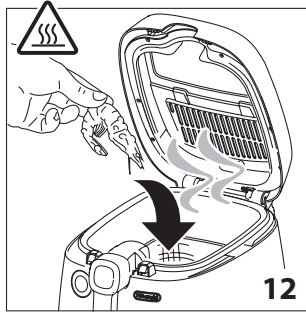

De'Longhi

(LxHxD): 280x260x390 mm

 3.9 kg

						
		 °C		 °C		
	1.3 (max)	-	-	190	16-18	
	1.2 (max)	190	16-18	-	-	
	1	190	14-16	190	12-14	
	0.5	190	6-8	190	4-6	
	3 pz	-	-	160	20-25	✓
	0.35	190	4-5	-	-	
	4 pz	-	-	170	6-8	✓
	0.45	190	4-5	170	8-10	✓
	0.4	190	4-5	170	6-8	✓
	0.4	-	-	170	6-8	✓
	0.3	-	-	170	3-5	✓
	0.4	190	3-4	-	-	
	0.3	-	-	160	6-8	✓
	0.3	190	3-4	160	4-6	✓
	4 pz	-	-	180	5-6	