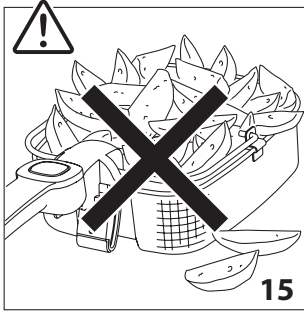

DELONGHI

FRITEUSE

FS6035

MANUEL D'UTILISATION

Besoin d'aide ? Rendez-vous sur www.communaute.darty.com

FS6035

FRIGGITRICE ELETTRICA
ELECTRIC FRYER
FRITEUSE ELECTRIQUE
ELEKTRONISCHE FRITTEUSE
FRITEUSE
FREIDORA ELÉCTRICA
FRITADEIRA ELÉCTRICA
НЛЕКТРИКН ФРИТЕЗА
ЭЛЕКТРИЧЕСКАЯ ФРИТЮРНИЦА
ELEKTROMOS OLAJSÜTŐ
ELEKTRICKÁ FRITÉZA
ELEKTRICKÁ FRITÉZA
FRYTOWNICA ELEKTRYCZNA
ELEKTRISK FRITYRGRYTE
ELEKTRISK FRITTÖS
ELEKTRISK FRITUREGRYDE
ELEKTRONINEN RASVAKEITIN
ELEKTRIČNA FRITEZA
ELEKTRIČNI CVRTNIK
ЭЛЕКТРИЧЕСКИ ФРИТЮРНИК
FRITEUZĂ ELECTRICĂ
ELEKTRIKLI FRITÖZ
ЭЛЕКТРЛІК ҚУЫРМА ЫДЫС
سرخ کن برقی
مقلدة كهربائية

De'Longhi

(LxHxD): 280x260x390 mm

 3.9 kg

						
		 °C		 °C		
	1.3 (max)	-	-	190	16-18	
	1.2 (max)	190	16-18	-	-	
	1	190	14-16	190	12-14	
	0.5	190	6-8	190	4-6	
	3 pz	-	-	160	20-25	✓
	0.35	190	4-5	-	-	
	4 pz	-	-	170	6-8	✓
	0.45	190	4-5	170	8-10	✓
	0.4	190	4-5	170	6-8	✓
	0.4	-	-	170	6-8	✓
	0.3	-	-	170	3-5	✓
	0.4	190	3-4	-	-	
	0.3	-	-	160	6-8	✓
	0.3	190	3-4	160	4-6	✓
	4 pz	-	-	180	5-6	