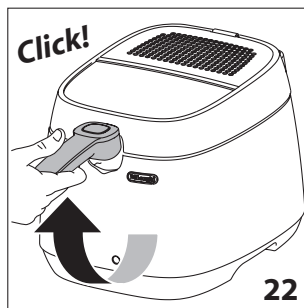

DELONGHI

FRITEUSE

FS6035

MANUEL D'UTILISATION

Besoin d'aide ? Rendez-vous sur www.communaute.darty.com

FS6035

FRIGGITRICE ELETTRICA
ELECTRIC FRYER
FRITEUSE ELECTRIQUE
ELEKTRONISCHE FRITTEUSE
FRITEUSE
FREIDORA ELÉCTRICA
FRITADEIRA ELÉCTRICA
НЛЕКТРИКН ФРИТЕЗА
ЭЛЕКТРИЧЕСКАЯ ФРИТЮРНИЦА
ELEKTROMOS OLAJSÜTŐ
ELEKTRICKÁ FRITÉZA
ELEKTRICKÁ FRITÉZA
FRYTOWNICA ELEKTRYCZNA
ELEKTRISK FRITYRGRYTE
ELEKTRISK FRITTÖS
ELEKTRISK FRITUREGRYDE
ELEKTRONINEN RASVAKEITIN
ELEKTRIČNA FRITEZA
ELEKTRIČNI CVRTNIK
ЭЛЕКТРИЧЕСКИ ФРИТЮРНИК
FRITEUZĂ ELECTRICĂ
ELEKTRIKLI FRITÖZ
ЭЛЕКТРЛІК ҚУЫРМА ЫДЫС
سرخ کن برقی
مقلدة كهربائية

De'Longhi

(LxHxD): 280x260x390 mm

 3.9 kg

						
		 °C		 °C		
	1.3 (max)	-	-	190	16-18	
	1.2 (max)	190	16-18	-	-	
	1	190	14-16	190	12-14	
	0.5	190	6-8	190	4-6	
	3 pz	-	-	160	20-25	✓
	0.35	190	4-5	-	-	
	4 pz	-	-	170	6-8	✓
	0.45	190	4-5	170	8-10	✓
	0.4	190	4-5	170	6-8	✓
	0.4	-	-	170	6-8	✓
	0.3	-	-	170	3-5	✓
	0.4	190	3-4	-	-	
	0.3	-	-	160	6-8	✓
	0.3	190	3-4	160	4-6	✓
	4 pz	-	-	180	5-6	