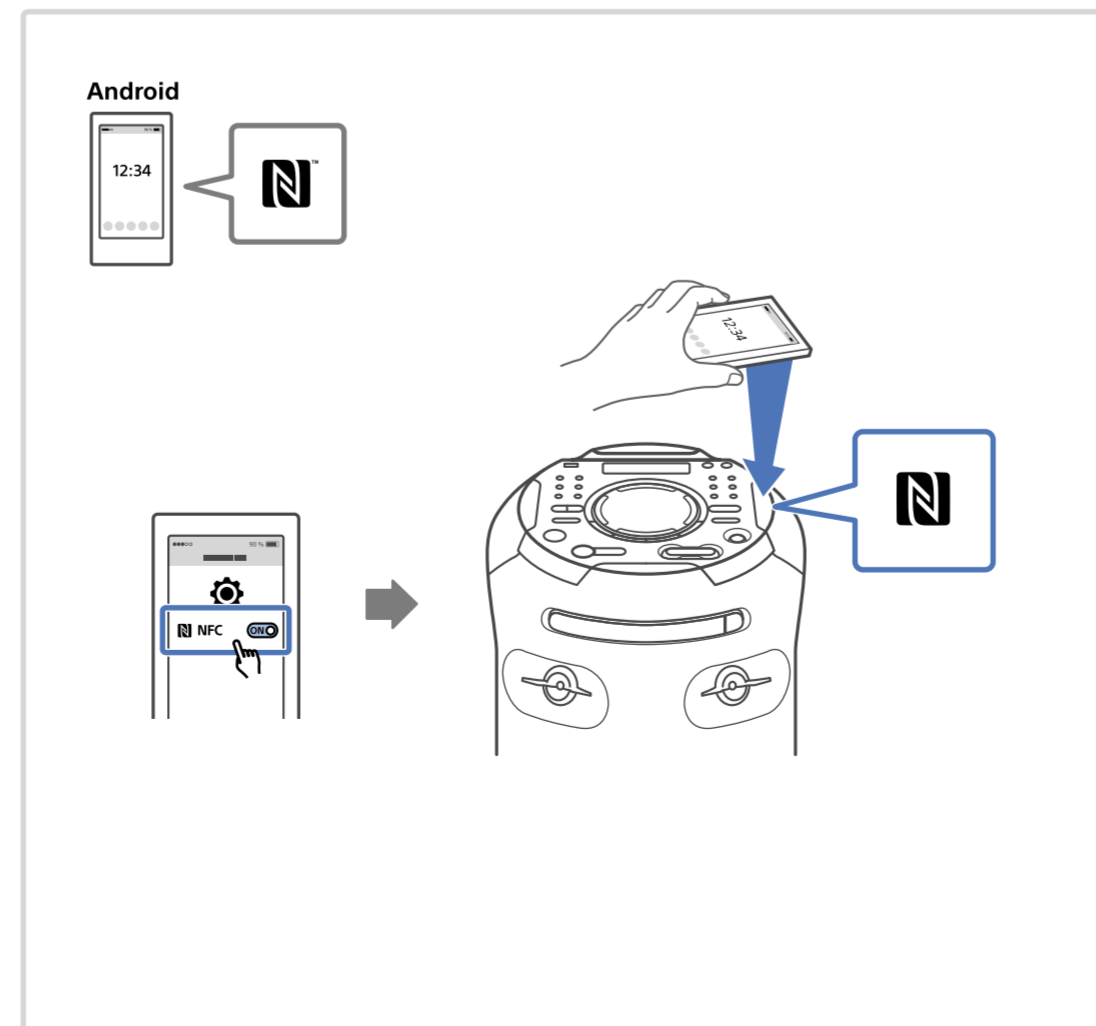

SONY

COEUR CHAINE MICRO MHCV42D CEL

MANUEL D'UTILISATION

Besoin d'aide ?

Rendez-vous sur votre communauté <https://sav.darty.com>

1

2

MHC-V42D

3

a

Android™ iPhone

b

Android™ iPhone

Android / iPhone

<http://www.sony.net/smcapp/>

Sony Music Center