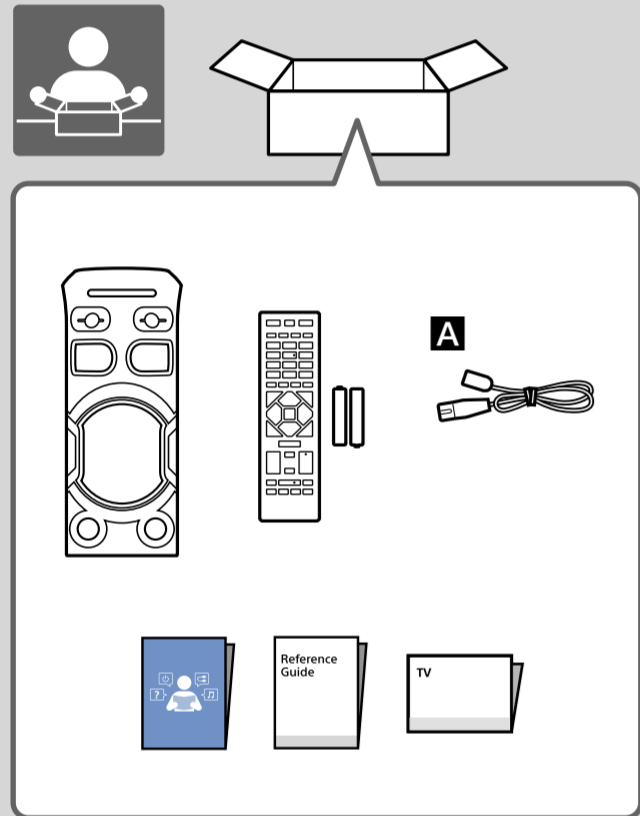

SONY

COEUR CHAINE MICRO MHCV42D CEL

MANUEL D'UTILISATION

Besoin d'aide ?

Rendez-vous sur votre communauté <https://sav.darty.com>

1

2

MHC-V42D