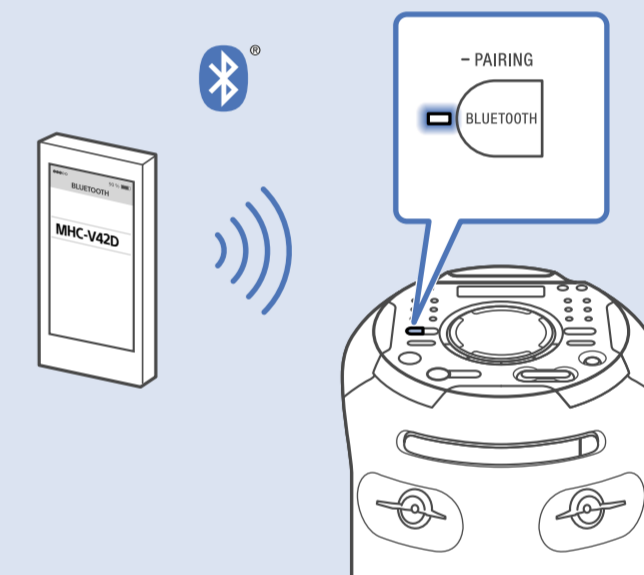

SONY

COEUR CHAINE MICRO MHCV42D CEL

MANUEL D'UTILISATION

Besoin d'aide ?

Rendez-vous sur votre communauté <https://sav.darty.com>

1

2

MHC-V42D

3

a

Android™ iPhone

b

Android™ iPhone

Android / iPhone

<http://www.sony.net/smcapp/>

Sony Music Center