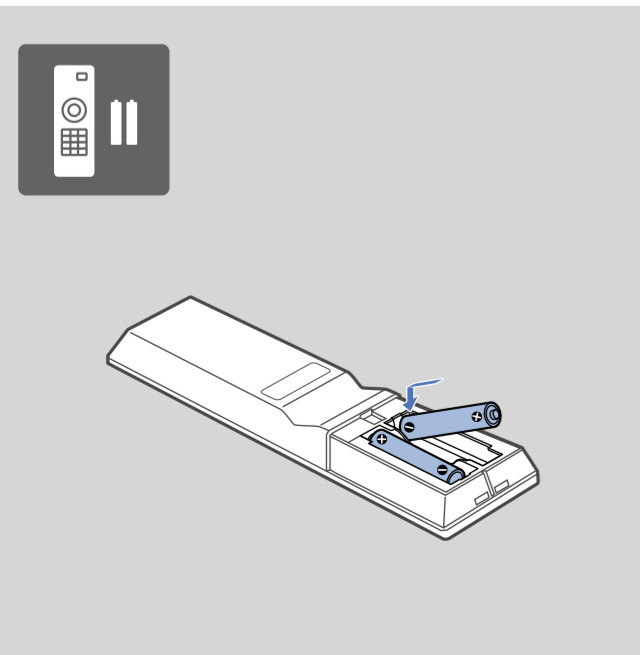

1

2

MHC-V42D

3

a

Android™ iPhone

b

Android™ iPhone