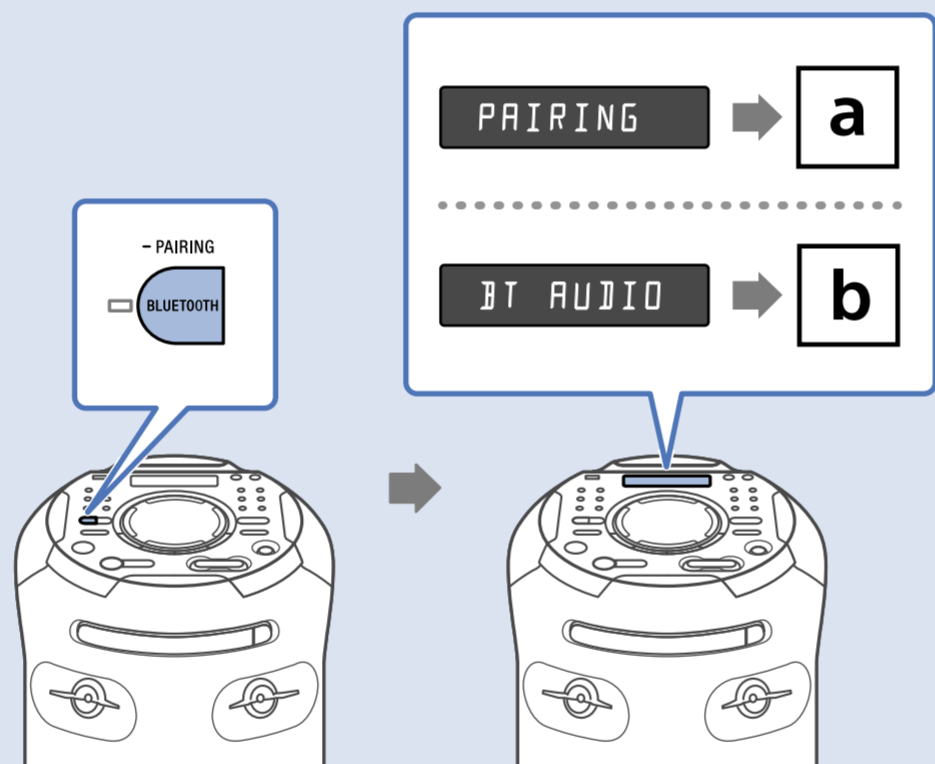

SONY

COEUR CHAINE MICRO MHCV42D CEL

MANUEL D'UTILISATION

Besoin d'aide ?

Rendez-vous sur votre communauté <https://sav.darty.com>

1

2

MHC-V42D

3

a

Android™ iPhone

b

Android™ iPhone

Android / iPhone

<http://www.sony.net/smcapp/>

Sony Music Center