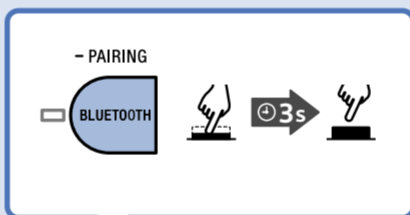

SONY

COEUR CHAINE MICRO MHCV42D CEL

MANUEL D'UTILISATION

Besoin d'aide ?

Rendez-vous sur votre communauté <https://sav.darty.com>

1

2

MHC-V42D

3

a

Android™ iPhone

b

Android™ iPhone

Android / iPhone

<http://www.sony.net/smcapp/>

Sony Music Center