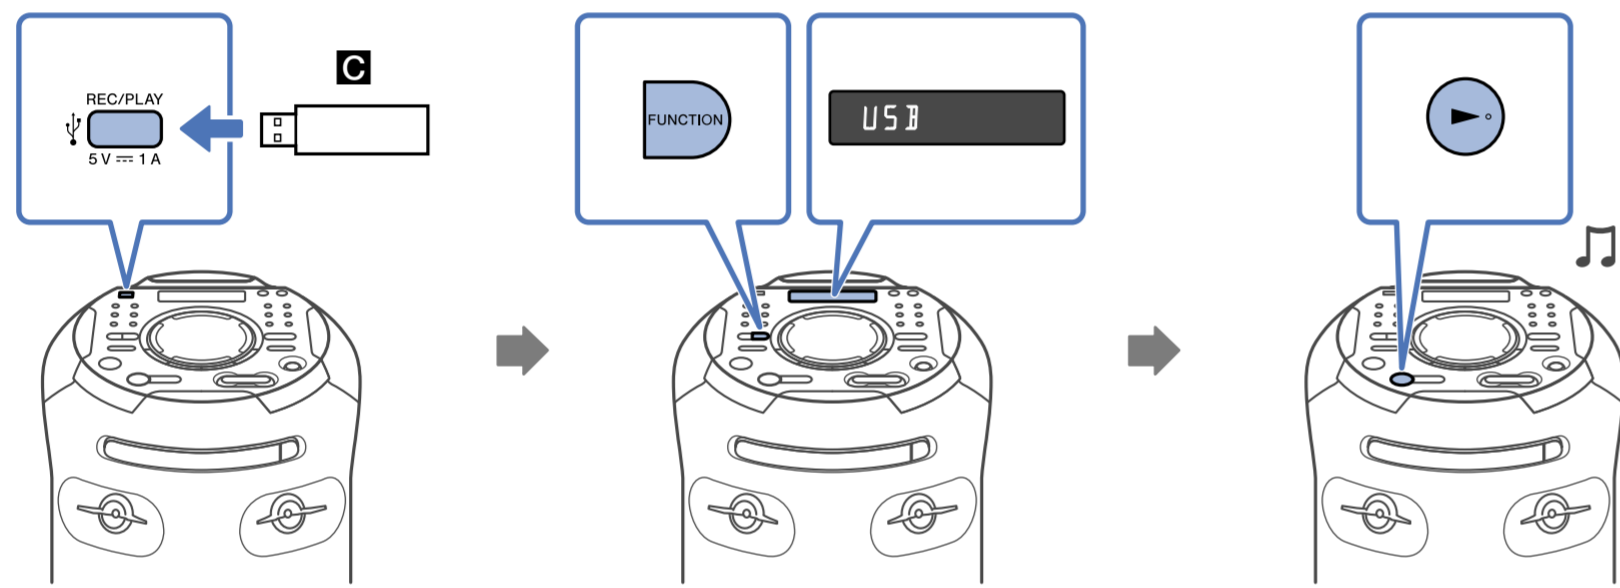

SONY

COEUR CHAINE MICRO MHCV42D CEL

MANUEL D'UTILISATION

Besoin d'aide ?

Rendez-vous sur votre communauté <https://sav.darty.com>

1

2

MHC-V42D

3

a

Android™ iPhone

b

Android™ iPhone

Android / iPhone

<http://www.sony.net/smcapp/>

Sony Music Center