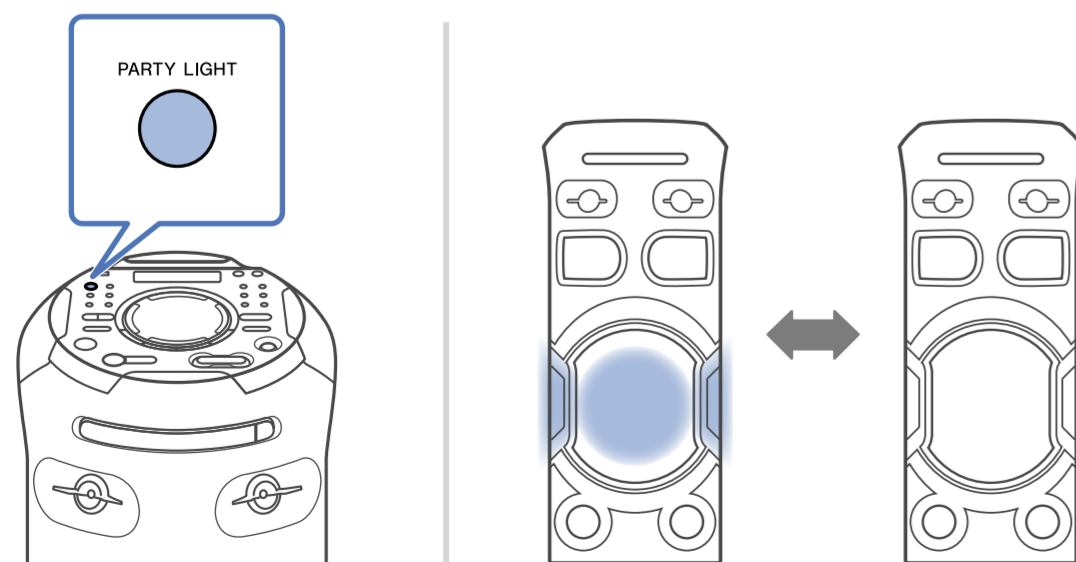

Android / iPhone

<http://www.sony.net/smcapp/>

Sony Music Center

Fiestable

<http://rd1.sony.net/help/has/mhc-v42d/h_eu/>