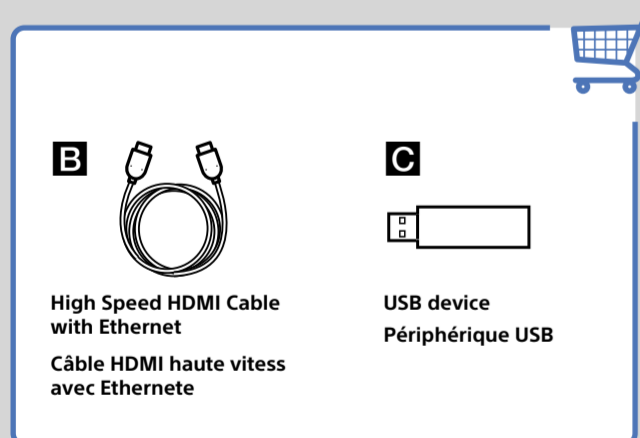

SONY

COEUR CHAINE MICRO MHCV42D CEL

MANUEL D'UTILISATION

Besoin d'aide ?

Rendez-vous sur votre communauté <https://sav.darty.com>

1

2

MHC-V42D