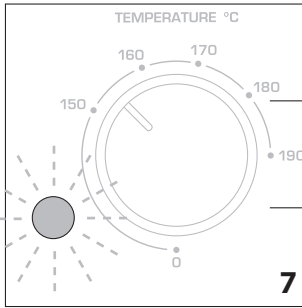

---

**De'Longhi**

(LxHxD): 280x260x390 mm

 3.6 kg

	kg	❄️ ❄️ ❄️				
		🌡️ °C	⌚	🌡️ °C	⌚	
	1.3 (max)	-	-	190	16-18	
	1.2 (max)	190	16-18	-	-	
	1	190	14-16	190	12-14	
	0.5	190	6-8	190	4-6	
	3 pz	-	-	160	20-25	✓
	0.35	190	4-5	-	-	
	4 pz	-	-	170	6-8	✓
	0.45	190	4-5	170	8-10	✓
	0.4	190	4-5	170	6-8	✓
	0.4	-	-	170	6-8	✓
	0.3	-	-	170	3-5	✓
	0.4	190	3-4	-	-	
	0.3	-	-	160	6-8	✓
	0.3	190	3-4	160	4-6	✓
	4 pz	-	-	180	5-6	