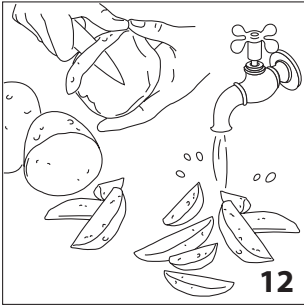

---

**De'Longhi**

(LxHxD): 280x260x390 mm

 3.6 kg

	kg	❄️ ❄️ ❄️				
		🌡️ °C	⌚	🌡️ °C	⌚	
	1.3 (max)	-	-	190	16-18	
	1.2 (max)	190	16-18	-	-	
	1	190	14-16	190	12-14	
	0.5	190	6-8	190	4-6	
	3 pz	-	-	160	20-25	✓
	0.35	190	4-5	-	-	
	4 pz	-	-	170	6-8	✓
	0.45	190	4-5	170	8-10	✓
	0.4	190	4-5	170	6-8	✓
	0.4	-	-	170	6-8	✓
	0.3	-	-	170	3-5	✓
	0.4	190	3-4	-	-	
	0.3	-	-	160	6-8	✓
	0.3	190	3-4	160	4-6	✓
	4 pz	-	-	180	5-6	