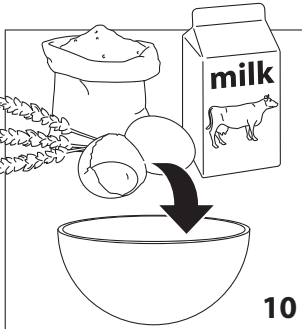

---

**De'Longhi**

(LxHxD): 280x260x390 mm

 3.6 kg

	kg	❄️ ❄️ ❄️				
		🌡️ °C	⌚	🌡️ °C	⌚	
	1.3 (max)	-	-	190	16-18	
	1.2 (max)	190	16-18	-	-	
	1	190	14-16	190	12-14	
	0.5	190	6-8	190	4-6	
	3 pz	-	-	160	20-25	✓
	0.35	190	4-5	-	-	
	4 pz	-	-	170	6-8	✓
	0.45	190	4-5	170	8-10	✓
	0.4	190	4-5	170	6-8	✓
	0.4	-	-	170	6-8	✓
	0.3	-	-	170	3-5	✓
	0.4	190	3-4	-	-	
	0.3	-	-	160	6-8	✓
	0.3	190	3-4	160	4-6	✓
	4 pz	-	-	180	5-6	