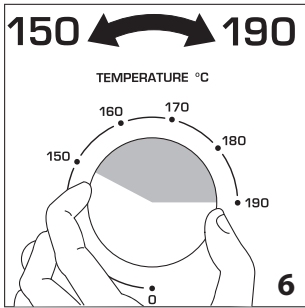

---

**De'Longhi**

(LxHxD): 280x260x390 mm

 3.6 kg

	kg	❄️ ❄️ ❄️				
		🌡️ °C	⌚	🌡️ °C	⌚	
	1.3 (max)	-	-	190	16-18	
	1.2 (max)	190	16-18	-	-	
	1	190	14-16	190	12-14	
	0.5	190	6-8	190	4-6	
	3 pz	-	-	160	20-25	✓
	0.35	190	4-5	-	-	
	4 pz	-	-	170	6-8	✓
	0.45	190	4-5	170	8-10	✓
	0.4	190	4-5	170	6-8	✓
	0.4	-	-	170	6-8	✓
	0.3	-	-	170	3-5	✓
	0.4	190	3-4	-	-	
	0.3	-	-	160	6-8	✓
	0.3	190	3-4	160	4-6	✓
	4 pz	-	-	180	5-6	