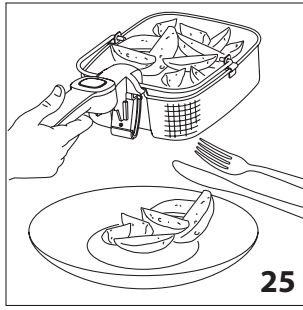

---

**De'Longhi**

(LxHxD): 280x260x390 mm

 3.6 kg

	kg	❄️ ❄️ ❄️				
		🌡️ °C	⌚	🌡️ °C	⌚	
	1.3 (max)	-	-	190	16-18	
	1.2 (max)	190	16-18	-	-	
	1	190	14-16	190	12-14	
	0.5	190	6-8	190	4-6	
	3 pz	-	-	160	20-25	✓
	0.35	190	4-5	-	-	
	4 pz	-	-	170	6-8	✓
	0.45	190	4-5	170	8-10	✓
	0.4	190	4-5	170	6-8	✓
	0.4	-	-	170	6-8	✓
	0.3	-	-	170	3-5	✓
	0.4	190	3-4	-	-	
	0.3	-	-	160	6-8	✓
	0.3	190	3-4	160	4-6	✓
	4 pz	-	-	180	5-6	