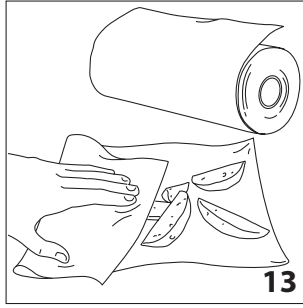

---

**De'Longhi**

(LxHxD): 280x260x390 mm

 3.6 kg

	kg	❄️ ❄️ ❄️				
		🌡️ °C	⌚	🌡️ °C	⌚	
	1.3 (max)	-	-	190	16-18	
	1.2 (max)	190	16-18	-	-	
	1	190	14-16	190	12-14	
	0.5	190	6-8	190	4-6	
	3 pz	-	-	160	20-25	✓
	0.35	190	4-5	-	-	
	4 pz	-	-	170	6-8	✓
	0.45	190	4-5	170	8-10	✓
	0.4	190	4-5	170	6-8	✓
	0.4	-	-	170	6-8	✓
	0.3	-	-	170	3-5	✓
	0.4	190	3-4	-	-	
	0.3	-	-	160	6-8	✓
	0.3	190	3-4	160	4-6	✓
	4 pz	-	-	180	5-6	