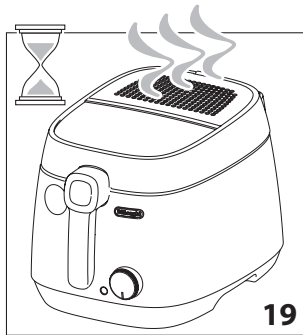

## MANUEL D'UTILISATION

Besoin d'aide ? Rendez-vous sur <https://sav.darty.com>

---

FS6025

FRIGGITRICE ELETTRICA  
ELECTRIC FRYER  
FRITEUSE ELECTRIQUE  
ELEKTRONISCHE FRITTEUSE  
FRITEUSE  
FREIDORA ELÉCTRICA  
FRITADEIRA ELÉCTRICA  
НЛЕКТРИКН ФРИТЕЗА  
ЭЛЕКТРИЧЕСКАЯ ФРИТЮРНИЦА  
ELEKTROMOS OLAJSÜTŐ  
ELEKTRICKÁ FRITÉZA  
ELEKTRICKÁ FRITÉZA  
FRYTOWNICA ELEKTRYCZNA  
ELEKTRISK FRITYRGRYTE  
ELEKTRISK FRITTÖS  
ELEKTRISK FRITUREGRYDE  
ELEKTRONINEN RASVAKEITIN  
ELEKTRIČNA FRITEZA  
ELEKTRIČNI CVRTNIK  
ЭЛЕКТРИЧЕСКИ ФРИТЮРНИК  
FRITEUZĂ ELECTRICĂ  
ELEKTRIKLI FRITÖZ  
ЭЛЕКТРЛИК ҚУЫРМА ЫДЫС  
سرخ کن برقی  
مقلدة كهربائية

---

**De'Longhi**

(LxHxD): 280x260x390 mm

 3.6 kg

	kg	❄️ ❄️ ❄️				
		🌡️ °C	⌚	🌡️ °C	⌚	
	1.3 (max)	-	-	190	16-18	
	1.2 (max)	190	16-18	-	-	
	1	190	14-16	190	12-14	
	0.5	190	6-8	190	4-6	
	3 pz	-	-	160	20-25	✓
	0.35	190	4-5	-	-	
	4 pz	-	-	170	6-8	✓
	0.45	190	4-5	170	8-10	✓
	0.4	190	4-5	170	6-8	✓
	0.4	-	-	170	6-8	✓
	0.3	-	-	170	3-5	✓
	0.4	190	3-4	-	-	
	0.3	-	-	160	6-8	✓
	0.3	190	3-4	160	4-6	✓
	4 pz	-	-	180	5-6	