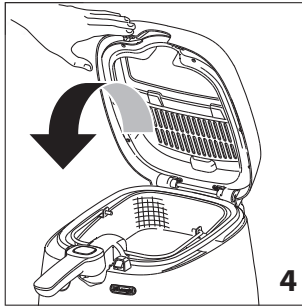

---

**De'Longhi**

(LxHxD): 280x260x390 mm

 3.6 kg

	kg	❄️ ❄️ ❄️				
		🌡️ °C	⌚	🌡️ °C	⌚	
	1.3 (max)	-	-	190	16-18	
	1.2 (max)	190	16-18	-	-	
	1	190	14-16	190	12-14	
	0.5	190	6-8	190	4-6	
	3 pz	-	-	160	20-25	✓
	0.35	190	4-5	-	-	
	4 pz	-	-	170	6-8	✓
	0.45	190	4-5	170	8-10	✓
	0.4	190	4-5	170	6-8	✓
	0.4	-	-	170	6-8	✓
	0.3	-	-	170	3-5	✓
	0.4	190	3-4	-	-	
	0.3	-	-	160	6-8	✓
	0.3	190	3-4	160	4-6	✓
	4 pz	-	-	180	5-6	