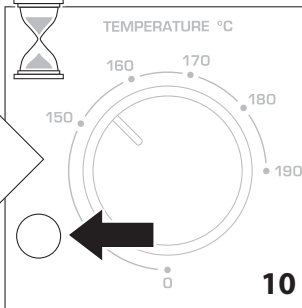

## MANUEL D'UTILISATION

Besoin d'aide ? Rendez-vous sur <https://sav.darty.com>

---

FS6025

FRIGGITRICE ELETTRICA  
ELECTRIC FRYER  
FRITEUSE ELECTRIQUE  
ELEKTRONISCHE FRITTEUSE  
FRITEUSE  
FREIDORA ELÉCTRICA  
FRITADEIRA ELÉCTRICA  
НЛЕКТРИКН ФРИТЕЗА  
ЭЛЕКТРИЧЕСКАЯ ФРИТЮРНИЦА  
ELEKTROMOS OLAJSÜTŐ  
ELEKTRICKÁ FRITÉZA  
ELEKTRICKÁ FRITÉZA  
FRYTOWNICA ELEKTRYCZNA  
ELEKTRISK FRITYRGRYTE  
ELEKTRISK FRITTÖS  
ELEKTRISK FRITUREGRYDE  
ELEKTRONINEN RASVAKEITIN  
ELEKTRIČNA FRITEZA  
ELEKTRIČNI CVRTNIK  
ЭЛЕКТРИЧЕСКИ ФРИТЮРНИК  
FRITEUZĂ ELECTRICĂ  
ELEKTRIKLI FRITÖZ  
ЭЛЕКТРЛИК ҚУЫРМА ЫДЫС  
سرخ کن برقی  
مقلدة كهربائية

---

**De'Longhi**

(LxHxD): 280x260x390 mm

 3.6 kg

	kg	❄️ ❄️ ❄️				
		🌡️ °C	⌚	🌡️ °C	⌚	
	1.3 (max)	-	-	190	16-18	
	1.2 (max)	190	16-18	-	-	
	1	190	14-16	190	12-14	
	0.5	190	6-8	190	4-6	
	3 pz	-	-	160	20-25	✓
	0.35	190	4-5	-	-	
	4 pz	-	-	170	6-8	✓
	0.45	190	4-5	170	8-10	✓
	0.4	190	4-5	170	6-8	✓
	0.4	-	-	170	6-8	✓
	0.3	-	-	170	3-5	✓
	0.4	190	3-4	-	-	
	0.3	-	-	160	6-8	✓
	0.3	190	3-4	160	4-6	✓
	4 pz	-	-	180	5-6	