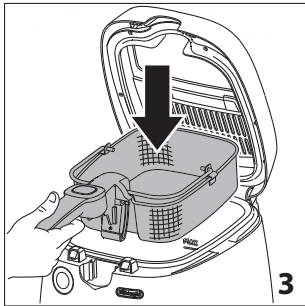

---

**De'Longhi**

(LxHxD): 280x260x390 mm

 3.6 kg

	kg	❄️ ❄️ ❄️				
		🌡️ °C	⌚	🌡️ °C	⌚	
	1.3 (max)	-	-	190	16-18	
	1.2 (max)	190	16-18	-	-	
	1	190	14-16	190	12-14	
	0.5	190	6-8	190	4-6	
	3 pz	-	-	160	20-25	✓
	0.35	190	4-5	-	-	
	4 pz	-	-	170	6-8	✓
	0.45	190	4-5	170	8-10	✓
	0.4	190	4-5	170	6-8	✓
	0.4	-	-	170	6-8	✓
	0.3	-	-	170	3-5	✓
	0.4	190	3-4	-	-	
	0.3	-	-	160	6-8	✓
	0.3	190	3-4	160	4-6	✓
	4 pz	-	-	180	5-6	