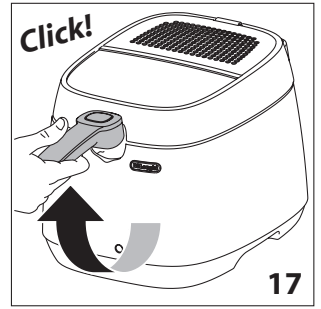

---

**De'Longhi**

(LxHxD): 280x260x390 mm

 3.6 kg

	kg	❄️ ❄️ ❄️				
		🌡️ °C	⌚	🌡️ °C	⌚	
	1.3 (max)	-	-	190	16-18	
	1.2 (max)	190	16-18	-	-	
	1	190	14-16	190	12-14	
	0.5	190	6-8	190	4-6	
	3 pz	-	-	160	20-25	✓
	0.35	190	4-5	-	-	
	4 pz	-	-	170	6-8	✓
	0.45	190	4-5	170	8-10	✓
	0.4	190	4-5	170	6-8	✓
	0.4	-	-	170	6-8	✓
	0.3	-	-	170	3-5	✓
	0.4	190	3-4	-	-	
	0.3	-	-	160	6-8	✓
	0.3	190	3-4	160	4-6	✓
	4 pz	-	-	180	5-6	