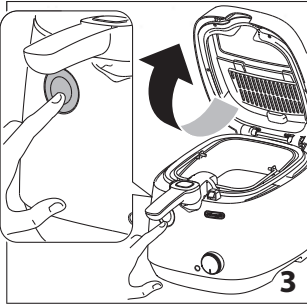

---

**De'Longhi**

(LxHxD): 280x260x390 mm

 3.6 kg

	kg	❄️ ❄️ ❄️				
		🌡️ °C	⌚	🌡️ °C	⌚	
	1.3 (max)	-	-	190	16-18	
	1.2 (max)	190	16-18	-	-	
	1	190	14-16	190	12-14	
	0.5	190	6-8	190	4-6	
	3 pz	-	-	160	20-25	✓
	0.35	190	4-5	-	-	
	4 pz	-	-	170	6-8	✓
	0.45	190	4-5	170	8-10	✓
	0.4	190	4-5	170	6-8	✓
	0.4	-	-	170	6-8	✓
	0.3	-	-	170	3-5	✓
	0.4	190	3-4	-	-	
	0.3	-	-	160	6-8	✓
	0.3	190	3-4	160	4-6	✓
	4 pz	-	-	180	5-6	