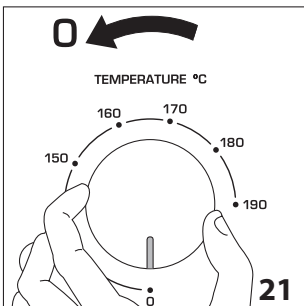

---

**De'Longhi**

(LxHxD): 280x260x390 mm

 3.6 kg

	kg	❄️ ❄️ ❄️				
		🌡️ °C	⌚	🌡️ °C	⌚	
	1.3 (max)	-	-	190	16-18	
	1.2 (max)	190	16-18	-	-	
	1	190	14-16	190	12-14	
	0.5	190	6-8	190	4-6	
	3 pz	-	-	160	20-25	✓
	0.35	190	4-5	-	-	
	4 pz	-	-	170	6-8	✓
	0.45	190	4-5	170	8-10	✓
	0.4	190	4-5	170	6-8	✓
	0.4	-	-	170	6-8	✓
	0.3	-	-	170	3-5	✓
	0.4	190	3-4	-	-	
	0.3	-	-	160	6-8	✓
	0.3	190	3-4	160	4-6	✓
	4 pz	-	-	180	5-6	