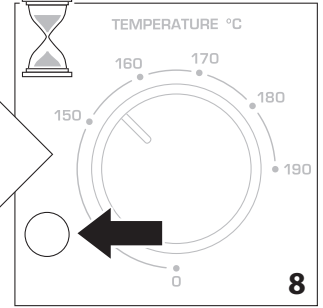

---

**De'Longhi**

(LxHxD): 280x260x390 mm

 3.6 kg

	kg	❄️ ❄️ ❄️				
		🌡️ °C	⌚	🌡️ °C	⌚	
	1.3 (max)	-	-	190	16-18	
	1.2 (max)	190	16-18	-	-	
	1	190	14-16	190	12-14	
	0.5	190	6-8	190	4-6	
	3 pz	-	-	160	20-25	✓
	0.35	190	4-5	-	-	
	4 pz	-	-	170	6-8	✓
	0.45	190	4-5	170	8-10	✓
	0.4	190	4-5	170	6-8	✓
	0.4	-	-	170	6-8	✓
	0.3	-	-	170	3-5	✓
	0.4	190	3-4	-	-	
	0.3	-	-	160	6-8	✓
	0.3	190	3-4	160	4-6	✓
	4 pz	-	-	180	5-6	