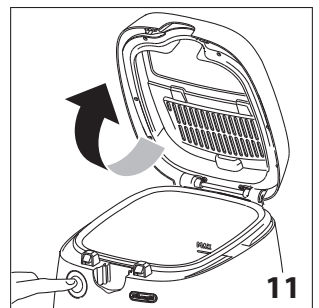

---

**De'Longhi**

(LxHxD): 280x260x390 mm

 3.6 kg

	kg	❄️ ❄️ ❄️				
		🌡️ °C	⌚	🌡️ °C	⌚	
	1.3 (max)	-	-	190	16-18	
	1.2 (max)	190	16-18	-	-	
	1	190	14-16	190	12-14	
	0.5	190	6-8	190	4-6	
	3 pz	-	-	160	20-25	✓
	0.35	190	4-5	-	-	
	4 pz	-	-	170	6-8	✓
	0.45	190	4-5	170	8-10	✓
	0.4	190	4-5	170	6-8	✓
	0.4	-	-	170	6-8	✓
	0.3	-	-	170	3-5	✓
	0.4	190	3-4	-	-	
	0.3	-	-	160	6-8	✓
	0.3	190	3-4	160	4-6	✓
	4 pz	-	-	180	5-6	