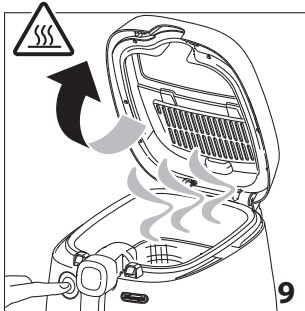

---

**De'Longhi**

(LxHxD): 280x260x390 mm

 3.6 kg

	kg	❄️ ❄️ ❄️				
		🌡️ °C	⌚	🌡️ °C	⌚	
	1.3 (max)	-	-	190	16-18	
	1.2 (max)	190	16-18	-	-	
	1	190	14-16	190	12-14	
	0.5	190	6-8	190	4-6	
	3 pz	-	-	160	20-25	✓
	0.35	190	4-5	-	-	
	4 pz	-	-	170	6-8	✓
	0.45	190	4-5	170	8-10	✓
	0.4	190	4-5	170	6-8	✓
	0.4	-	-	170	6-8	✓
	0.3	-	-	170	3-5	✓
	0.4	190	3-4	-	-	
	0.3	-	-	160	6-8	✓
	0.3	190	3-4	160	4-6	✓
	4 pz	-	-	180	5-6	