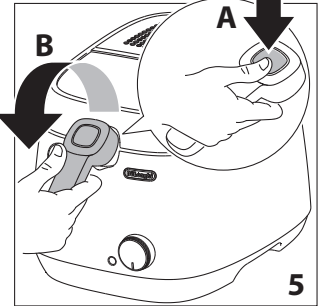

---

**De'Longhi**

(LxHxD): 280x260x390 mm

 3.6 kg

	kg	❄️ ❄️ ❄️				
		🌡️ °C	⌚	🌡️ °C	⌚	
	1.3 (max)	-	-	190	16-18	
	1.2 (max)	190	16-18	-	-	
	1	190	14-16	190	12-14	
	0.5	190	6-8	190	4-6	
	3 pz	-	-	160	20-25	✓
	0.35	190	4-5	-	-	
	4 pz	-	-	170	6-8	✓
	0.45	190	4-5	170	8-10	✓
	0.4	190	4-5	170	6-8	✓
	0.4	-	-	170	6-8	✓
	0.3	-	-	170	3-5	✓
	0.4	190	3-4	-	-	
	0.3	-	-	160	6-8	✓
	0.3	190	3-4	160	4-6	✓
	4 pz	-	-	180	5-6	