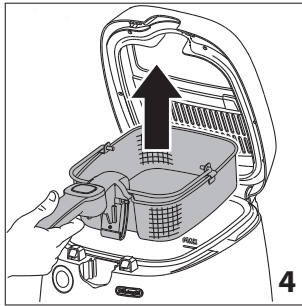

---

**De'Longhi**

(LxHxD): 280x260x390 mm

 3.6 kg

	kg	❄️ ❄️ ❄️				
		🌡️ °C	⌚	🌡️ °C	⌚	
	1.3 (max)	-	-	190	16-18	
	1.2 (max)	190	16-18	-	-	
	1	190	14-16	190	12-14	
	0.5	190	6-8	190	4-6	
	3 pz	-	-	160	20-25	✓
	0.35	190	4-5	-	-	
	4 pz	-	-	170	6-8	✓
	0.45	190	4-5	170	8-10	✓
	0.4	190	4-5	170	6-8	✓
	0.4	-	-	170	6-8	✓
	0.3	-	-	170	3-5	✓
	0.4	190	3-4	-	-	
	0.3	-	-	160	6-8	✓
	0.3	190	3-4	160	4-6	✓
	4 pz	-	-	180	5-6	