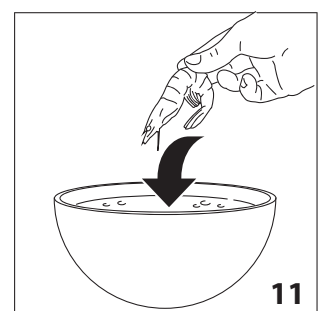

---

**De'Longhi**

(LxHxD): 280x260x390 mm

 3.6 kg

	kg	❄️ ❄️ ❄️				
		🌡️ °C	⌚	🌡️ °C	⌚	
	1.3 (max)	-	-	190	16-18	
	1.2 (max)	190	16-18	-	-	
	1	190	14-16	190	12-14	
	0.5	190	6-8	190	4-6	
	3 pz	-	-	160	20-25	✓
	0.35	190	4-5	-	-	
	4 pz	-	-	170	6-8	✓
	0.45	190	4-5	170	8-10	✓
	0.4	190	4-5	170	6-8	✓
	0.4	-	-	170	6-8	✓
	0.3	-	-	170	3-5	✓
	0.4	190	3-4	-	-	
	0.3	-	-	160	6-8	✓
	0.3	190	3-4	160	4-6	✓
	4 pz	-	-	180	5-6	