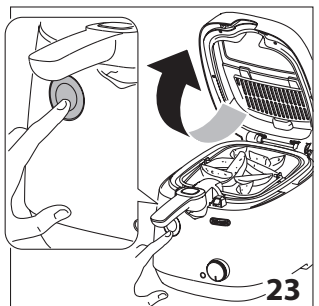

---

**De'Longhi**

(LxHxD): 280x260x390 mm

 3.6 kg

	kg	❄️ ❄️ ❄️				
		🌡️ °C	⌚	🌡️ °C	⌚	
	1.3 (max)	-	-	190	16-18	
	1.2 (max)	190	16-18	-	-	
	1	190	14-16	190	12-14	
	0.5	190	6-8	190	4-6	
	3 pz	-	-	160	20-25	✓
	0.35	190	4-5	-	-	
	4 pz	-	-	170	6-8	✓
	0.45	190	4-5	170	8-10	✓
	0.4	190	4-5	170	6-8	✓
	0.4	-	-	170	6-8	✓
	0.3	-	-	170	3-5	✓
	0.4	190	3-4	-	-	
	0.3	-	-	160	6-8	✓
	0.3	190	3-4	160	4-6	✓
	4 pz	-	-	180	5-6	