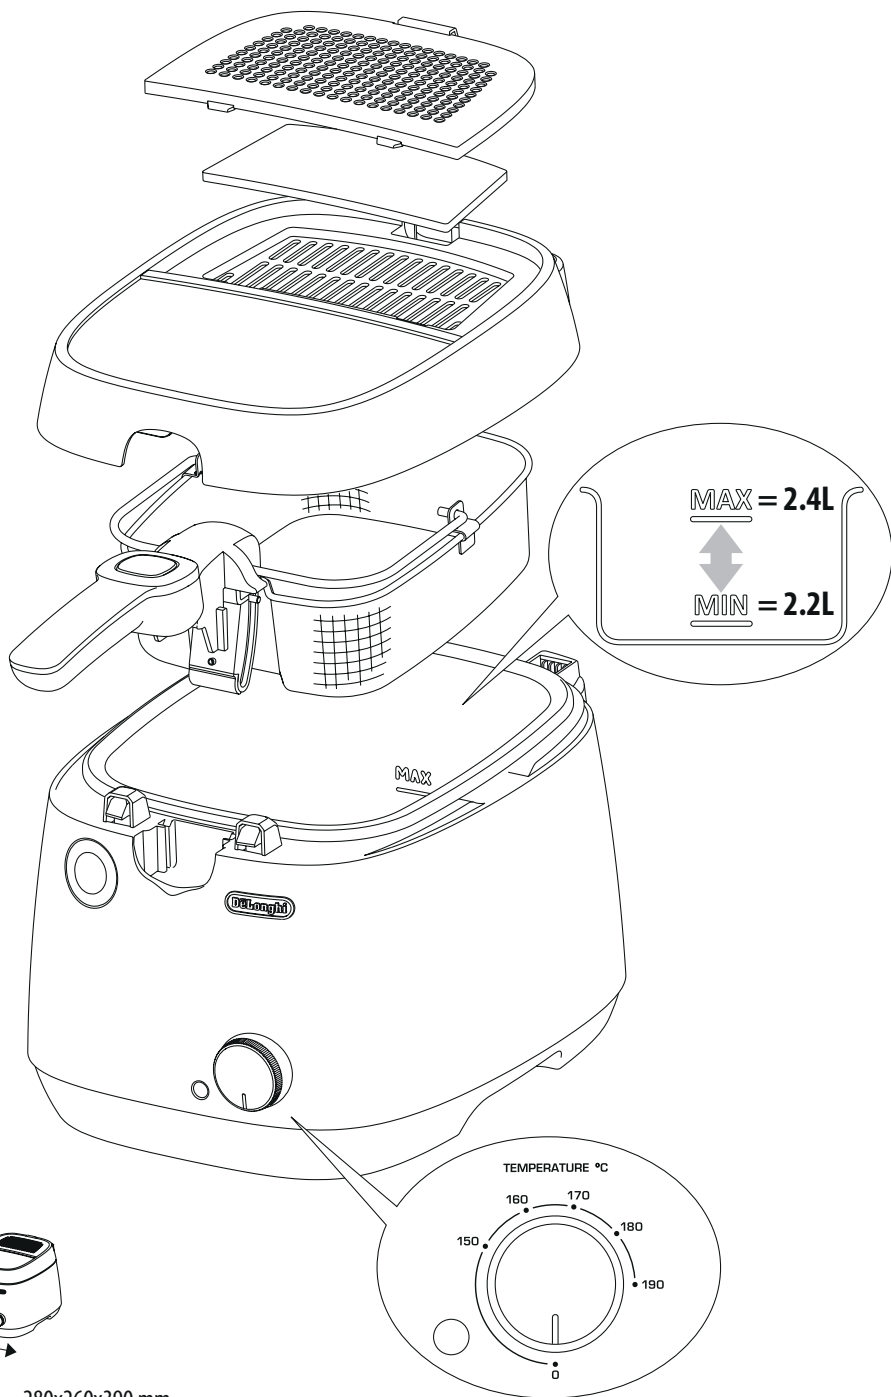

## MANUEL D'UTILISATION

Besoin d'aide ? Rendez-vous sur <https://sav.darty.com>

---

FS6025

FRIGGITRICE ELETTRICA  
ELECTRIC FRYER  
FRITEUSE ELECTRIQUE  
ELEKTRONISCHE FRITTEUSE  
FRITEUSE  
FREIDORA ELÉCTRICA  
FRITADEIRA ELÉCTRICA  
НЛЕКТРИКН ФРИТЕЗА  
ЭЛЕКТРИЧЕСКАЯ ФРИТЮРНИЦА  
ELEKTROMOS OLAJSÜTŐ  
ELEKTRICKÁ FRITÉZA  
ELEKTRICKÁ FRITÉZA  
FRYTOWNICA ELEKTRYCZNA  
ELEKTRISK FRITYRGRYTE  
ELEKTRISK FRITTÖS  
ELEKTRISK FRITUREGRYDE  
ELEKTRONINEN RASVAKEITIN  
ELEKTRIČNA FRITEZA  
ELEKTRIČNI CVRTNIK  
ЭЛЕКТРИЧЕСКИ ФРИТЮРНИК  
FRITEUZĂ ELECTRICĂ  
ELEKTRIKLI FRITÖZ  
ЭЛЕКТРЛИК ҚУЫРМА ЫДЫС  
سرخ کن برقی  
مقلدة كهربائية

---

**De'Longhi**

(LxHxD): 280x260x390 mm

 3.6 kg

	kg	❄️ ❄️ ❄️				
		🌡️ °C	⌚	🌡️ °C	⌚	
	1.3 (max)	-	-	190	16-18	
	1.2 (max)	190	16-18	-	-	
	1	190	14-16	190	12-14	
	0.5	190	6-8	190	4-6	
	3 pz	-	-	160	20-25	✓
	0.35	190	4-5	-	-	
	4 pz	-	-	170	6-8	✓
	0.45	190	4-5	170	8-10	✓
	0.4	190	4-5	170	6-8	✓
	0.4	-	-	170	6-8	✓
	0.3	-	-	170	3-5	✓
	0.4	190	3-4	-	-	
	0.3	-	-	160	6-8	✓
	0.3	190	3-4	160	4-6	✓
	4 pz	-	-	180	5-6	