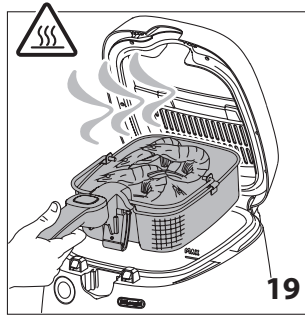

---

**De'Longhi**

(LxHxD): 280x260x390 mm

 3.6 kg

	kg	❄️ ❄️ ❄️				
		🌡️ °C	⌚	🌡️ °C	⌚	
	1.3 (max)	-	-	190	16-18	
	1.2 (max)	190	16-18	-	-	
	1	190	14-16	190	12-14	
	0.5	190	6-8	190	4-6	
	3 pz	-	-	160	20-25	✓
	0.35	190	4-5	-	-	
	4 pz	-	-	170	6-8	✓
	0.45	190	4-5	170	8-10	✓
	0.4	190	4-5	170	6-8	✓
	0.4	-	-	170	6-8	✓
	0.3	-	-	170	3-5	✓
	0.4	190	3-4	-	-	
	0.3	-	-	160	6-8	✓
	0.3	190	3-4	160	4-6	✓
	4 pz	-	-	180	5-6	