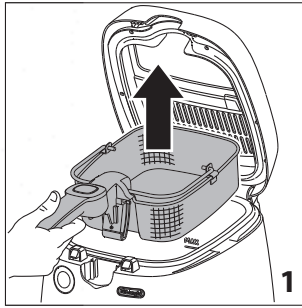

---

**De'Longhi**

(LxHxD): 280x260x390 mm

 3.6 kg

	kg	❄️ ❄️ ❄️				
		🌡️ °C	⌚	🌡️ °C	⌚	
	1.3 (max)	-	-	190	16-18	
	1.2 (max)	190	16-18	-	-	
	1	190	14-16	190	12-14	
	0.5	190	6-8	190	4-6	
	3 pz	-	-	160	20-25	✓
	0.35	190	4-5	-	-	
	4 pz	-	-	170	6-8	✓
	0.45	190	4-5	170	8-10	✓
	0.4	190	4-5	170	6-8	✓
	0.4	-	-	170	6-8	✓
	0.3	-	-	170	3-5	✓
	0.4	190	3-4	-	-	
	0.3	-	-	160	6-8	✓
	0.3	190	3-4	160	4-6	✓
	4 pz	-	-	180	5-6	