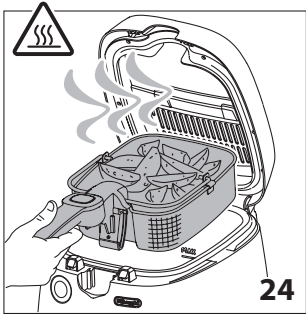

---

**De'Longhi**

(LxHxD): 280x260x390 mm

 3.6 kg

	kg	❄️ ❄️ ❄️				
		🌡️ °C	⌚	🌡️ °C	⌚	
	1.3 (max)	-	-	190	16-18	
	1.2 (max)	190	16-18	-	-	
	1	190	14-16	190	12-14	
	0.5	190	6-8	190	4-6	
	3 pz	-	-	160	20-25	✓
	0.35	190	4-5	-	-	
	4 pz	-	-	170	6-8	✓
	0.45	190	4-5	170	8-10	✓
	0.4	190	4-5	170	6-8	✓
	0.4	-	-	170	6-8	✓
	0.3	-	-	170	3-5	✓
	0.4	190	3-4	-	-	
	0.3	-	-	160	6-8	✓
	0.3	190	3-4	160	4-6	✓
	4 pz	-	-	180	5-6	