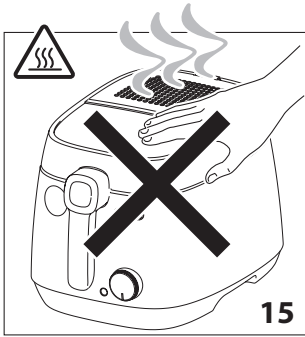

---

**De'Longhi**

(LxHxD): 280x260x390 mm

 3.6 kg

	kg	❄️ ❄️ ❄️				
		🌡️ °C	⌚	🌡️ °C	⌚	
	1.3 (max)	-	-	190	16-18	
	1.2 (max)	190	16-18	-	-	
	1	190	14-16	190	12-14	
	0.5	190	6-8	190	4-6	
	3 pz	-	-	160	20-25	✓
	0.35	190	4-5	-	-	
	4 pz	-	-	170	6-8	✓
	0.45	190	4-5	170	8-10	✓
	0.4	190	4-5	170	6-8	✓
	0.4	-	-	170	6-8	✓
	0.3	-	-	170	3-5	✓
	0.4	190	3-4	-	-	
	0.3	-	-	160	6-8	✓
	0.3	190	3-4	160	4-6	✓
	4 pz	-	-	180	5-6	