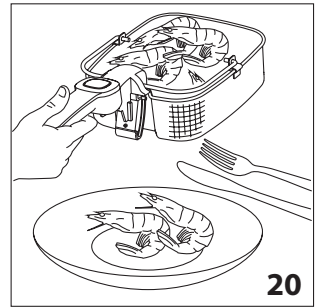

---

**De'Longhi**

(LxHxD): 280x260x390 mm

 3.6 kg

	kg	❄️ ❄️ ❄️				
		🌡️ °C	⌚	🌡️ °C	⌚	
	1.3 (max)	-	-	190	16-18	
	1.2 (max)	190	16-18	-	-	
	1	190	14-16	190	12-14	
	0.5	190	6-8	190	4-6	
	3 pz	-	-	160	20-25	✓
	0.35	190	4-5	-	-	
	4 pz	-	-	170	6-8	✓
	0.45	190	4-5	170	8-10	✓
	0.4	190	4-5	170	6-8	✓
	0.4	-	-	170	6-8	✓
	0.3	-	-	170	3-5	✓
	0.4	190	3-4	-	-	
	0.3	-	-	160	6-8	✓
	0.3	190	3-4	160	4-6	✓
	4 pz	-	-	180	5-6	