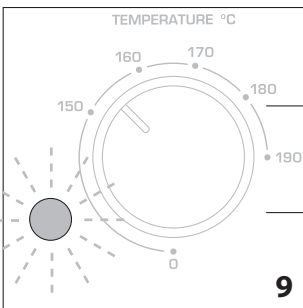

## MANUEL D'UTILISATION

Besoin d'aide ? Rendez-vous sur <https://sav.darty.com>

---

FS6025

FRIGGITRICE ELETTRICA  
ELECTRIC FRYER  
FRITEUSE ELECTRIQUE  
ELEKTRONISCHE FRITTEUSE  
FRITEUSE  
FREIDORA ELÉCTRICA  
FRITADEIRA ELÉCTRICA  
НЛЕКТРИКН ФРИТЕЗА  
ЭЛЕКТРИЧЕСКАЯ ФРИТЮРНИЦА  
ELEKTROMOS OLAJSÜTŐ  
ELEKTRICKÁ FRITÉZA  
ELEKTRICKÁ FRITÉZA  
FRYTOWNICA ELEKTRYCZNA  
ELEKTRISK FRITYRGRYTE  
ELEKTRISK FRITTÖS  
ELEKTRISK FRITUREGRYDE  
ELEKTRONINEN RASVAKEITIN  
ELEKTRIČNA FRITEZA  
ELEKTRIČNI CVRTNIK  
ЭЛЕКТРИЧЕСКИ ФРИТЮРНИК  
FRITEUZĂ ELECTRICĂ  
ELEKTRIKLI FRITÖZ  
ЭЛЕКТРЛИК ҚУЫРМА ЫДЫС  
سرخ کن برقی  
مقلدة كهربائية

---

**De'Longhi**

(LxHxD): 280x260x390 mm

 3.6 kg

	kg	❄️ ❄️ ❄️				
		🌡️ °C	⌚	🌡️ °C	⌚	
	1.3 (max)	-	-	190	16-18	
	1.2 (max)	190	16-18	-	-	
	1	190	14-16	190	12-14	
	0.5	190	6-8	190	4-6	
	3 pz	-	-	160	20-25	✓
	0.35	190	4-5	-	-	
	4 pz	-	-	170	6-8	✓
	0.45	190	4-5	170	8-10	✓
	0.4	190	4-5	170	6-8	✓
	0.4	-	-	170	6-8	✓
	0.3	-	-	170	3-5	✓
	0.4	190	3-4	-	-	
	0.3	-	-	160	6-8	✓
	0.3	190	3-4	160	4-6	✓
	4 pz	-	-	180	5-6	