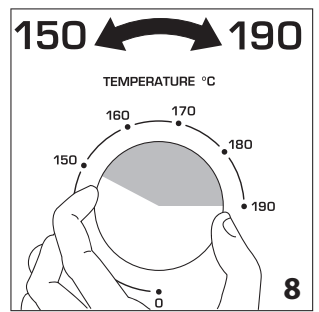

---

**De'Longhi**

(LxHxD): 280x260x390 mm

 3.6 kg

	kg	❄️ ❄️ ❄️				
		🌡️ °C	⌚	🌡️ °C	⌚	
	1.3 (max)	-	-	190	16-18	
	1.2 (max)	190	16-18	-	-	
	1	190	14-16	190	12-14	
	0.5	190	6-8	190	4-6	
	3 pz	-	-	160	20-25	✓
	0.35	190	4-5	-	-	
	4 pz	-	-	170	6-8	✓
	0.45	190	4-5	170	8-10	✓
	0.4	190	4-5	170	6-8	✓
	0.4	-	-	170	6-8	✓
	0.3	-	-	170	3-5	✓
	0.4	190	3-4	-	-	
	0.3	-	-	160	6-8	✓
	0.3	190	3-4	160	4-6	✓
	4 pz	-	-	180	5-6	