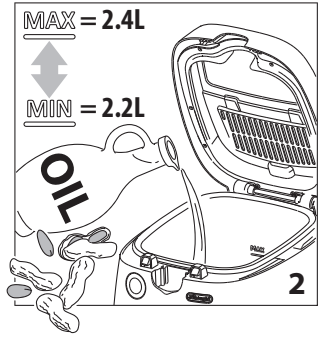

---

**De'Longhi**

(LxHxD): 280x260x390 mm

 3.6 kg

	kg	❄️ ❄️ ❄️				
		🌡️ °C	⌚	🌡️ °C	⌚	
	1.3 (max)	-	-	190	16-18	
	1.2 (max)	190	16-18	-	-	
	1	190	14-16	190	12-14	
	0.5	190	6-8	190	4-6	
	3 pz	-	-	160	20-25	✓
	0.35	190	4-5	-	-	
	4 pz	-	-	170	6-8	✓
	0.45	190	4-5	170	8-10	✓
	0.4	190	4-5	170	6-8	✓
	0.4	-	-	170	6-8	✓
	0.3	-	-	170	3-5	✓
	0.4	190	3-4	-	-	
	0.3	-	-	160	6-8	✓
	0.3	190	3-4	160	4-6	✓
	4 pz	-	-	180	5-6	