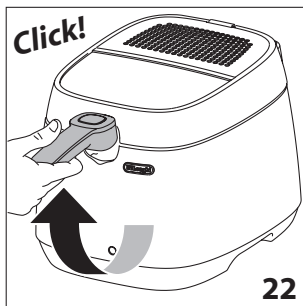

## MANUEL D'UTILISATION

Besoin d'aide ? Rendez-vous sur <https://sav.darty.com>

---

FS6025

FRIGGITRICE ELETTRICA  
ELECTRIC FRYER  
FRITEUSE ELECTRIQUE  
ELEKTRONISCHE FRITTEUSE  
FRITEUSE  
FREIDORA ELÉCTRICA  
FRITADEIRA ELÉCTRICA  
НЛЕКТРИКН ФРИТЕЗА  
ЭЛЕКТРИЧЕСКАЯ ФРИТЮРНИЦА  
ELEKTROMOS OLAJSÜTŐ  
ELEKTRICKÁ FRITÉZA  
ELEKTRICKÁ FRITÉZA  
FRYTOWNICA ELEKTRYCZNA  
ELEKTRISK FRITYRGRYTE  
ELEKTRISK FRITTÖS  
ELEKTRISK FRITUREGRYDE  
ELEKTRONINEN RASVAKEITIN  
ELEKTRIČNA FRITEZA  
ELEKTRIČNI CVRTNIK  
ЭЛЕКТРИЧЕСКИ ФРИТЮРНИК  
FRITEUZĂ ELECTRICĂ  
ELEKTRIKLI FRITÖZ  
ЭЛЕКТРЛИК ҚУЫРМА ЫДЫС  
سرخ کن برقی  
مقلدة كهربائية

---

**De'Longhi**

(LxHxD): 280x260x390 mm

 3.6 kg

	kg	❄️ ❄️ ❄️				
		🌡️ °C	⌚	🌡️ °C	⌚	
	1.3 (max)	-	-	190	16-18	
	1.2 (max)	190	16-18	-	-	
	1	190	14-16	190	12-14	
	0.5	190	6-8	190	4-6	
	3 pz	-	-	160	20-25	✓
	0.35	190	4-5	-	-	
	4 pz	-	-	170	6-8	✓
	0.45	190	4-5	170	8-10	✓
	0.4	190	4-5	170	6-8	✓
	0.4	-	-	170	6-8	✓
	0.3	-	-	170	3-5	✓
	0.4	190	3-4	-	-	
	0.3	-	-	160	6-8	✓
	0.3	190	3-4	160	4-6	✓
	4 pz	-	-	180	5-6	