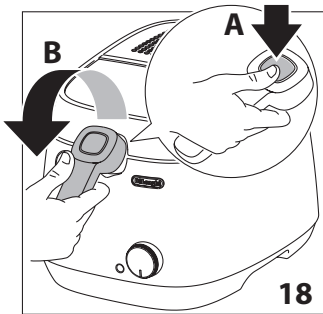

---

**De'Longhi**

(LxHxD): 280x260x390 mm

 3.6 kg

	kg	❄️ ❄️ ❄️				
		🌡️ °C	⌚	🌡️ °C	⌚	
	1.3 (max)	-	-	190	16-18	
	1.2 (max)	190	16-18	-	-	
	1	190	14-16	190	12-14	
	0.5	190	6-8	190	4-6	
	3 pz	-	-	160	20-25	✓
	0.35	190	4-5	-	-	
	4 pz	-	-	170	6-8	✓
	0.45	190	4-5	170	8-10	✓
	0.4	190	4-5	170	6-8	✓
	0.4	-	-	170	6-8	✓
	0.3	-	-	170	3-5	✓
	0.4	190	3-4	-	-	
	0.3	-	-	160	6-8	✓
	0.3	190	3-4	160	4-6	✓
	4 pz	-	-	180	5-6	