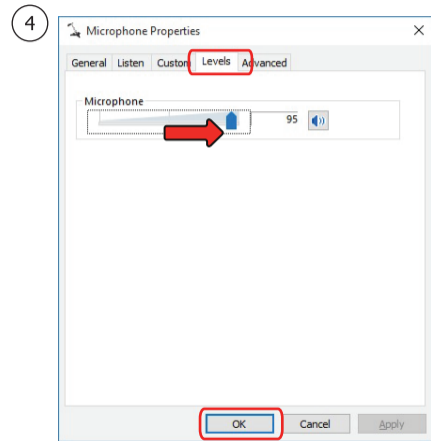

TRUST

MICRO CASQUE

JVAMUL00135

MANUEL D'UTILISATION

Besoin d'aide ?
Rendez-vous sur votre communauté <https://sav.darty.com>

4. Installation - Windows 10/8/7

5. Installation - Windows 10/8/7

FAQ