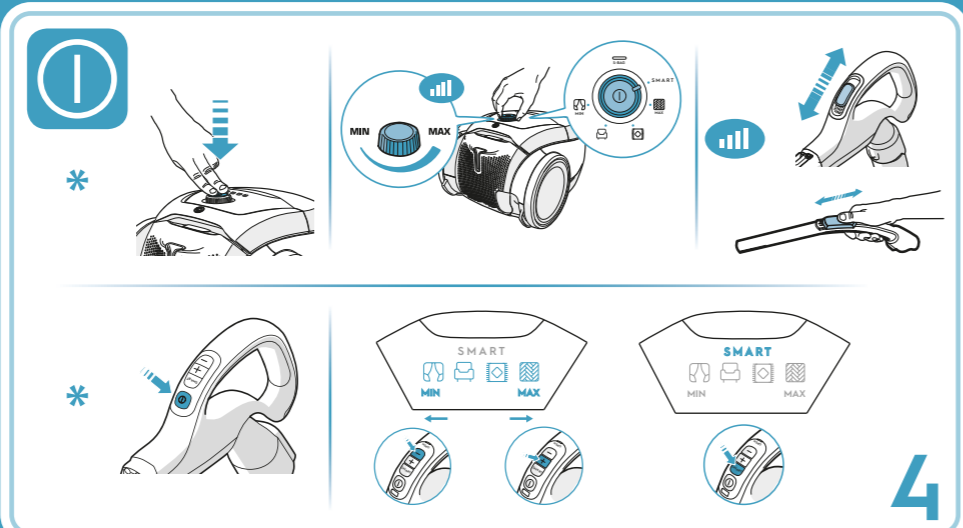

ELECTROLUX

ASPIRATEUR TRAGINEAU

PD82-ANIMA

MANUEL D'UTILISATION

Besoin d'aide ? Rendez-vous sur <https://sav.darty.com>

PURE **D8.2** • SILENCE

* Certain models only | Suivant les modèles | بعض الموديلات فقط | Само определени модели | Pouze u některých modelů | Nur bestimmte Modelle | Kun på visse modeller | Ainult kindlad mudelid | Solo algunos modelos | فقط برای بعضی مدلها | Vain tietyt mallit | Ορισμένα μόνο μοντέλα | Samo određeni modeli | Csak egyes típusoknál | Solo per alcuni modelli | Tik tam tikriems modeliams | Tikai noteiktiem modeļiem | Alleen bepaalde modellen | Kun enkelte modeller | Tyko niektóre modele | Solo alguns modelos | Doar pentru anumite modele | Только отдельные модели | Bara vissa modeller | Le določeni modeli | Len určité modely | Само код одређених модела | Yalnızca bazı modellerde | Залежно від моделі