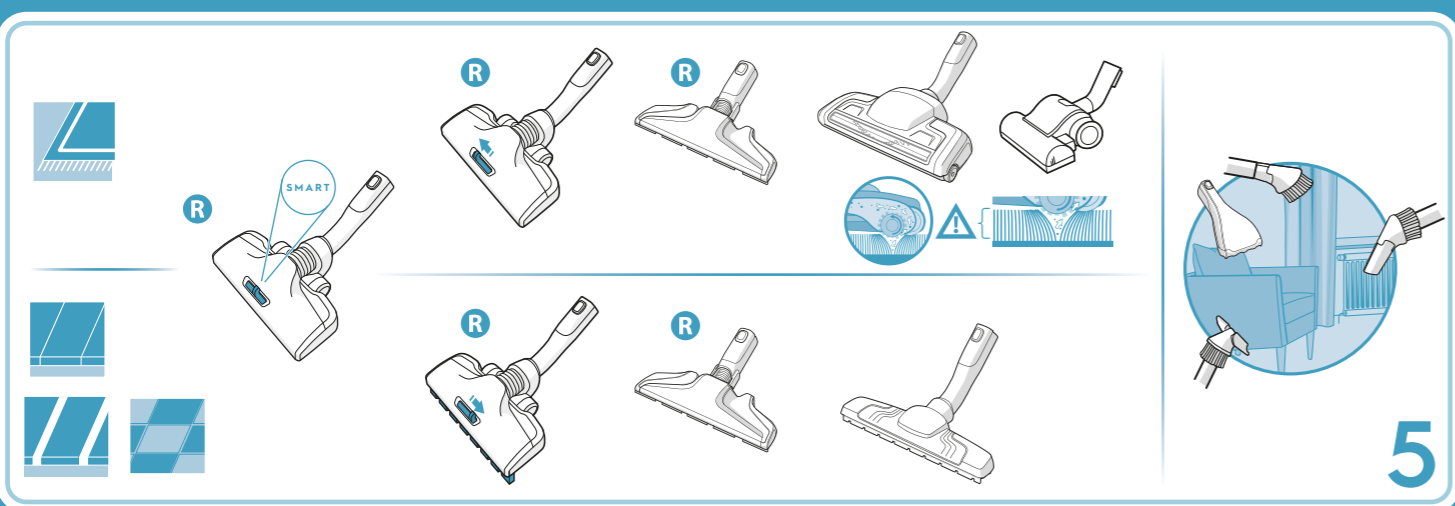

R Recommended nozzle | Brosse recommandée | فرشة الموصى بها | Препоръчителна дюза | Doporučená hubice | Empfohlene Düse | Anbefalt mundstykke | Soovitustlik otsak | Cepillo recomendado | نازلہای توصیه شده | Suositeltava suulake | Συνιστώμενο ακροφύσιο | Preporučeni nastavak | Ajánlott szívófej | Spazzola consigliata | Rekomenduojamas antgalis | Leticams uzgalis | Aanbevolen mondstuk | Anbefalt munstykke | Zalecana dysza | Escova recomendada | Perie recomandată | Рекомендованная насадка | Rekomenderat munstykke | Priporočni nastavek | Odporučana hubica | Препоручени наставка | Önerilen başlık | Рекомендована насадка