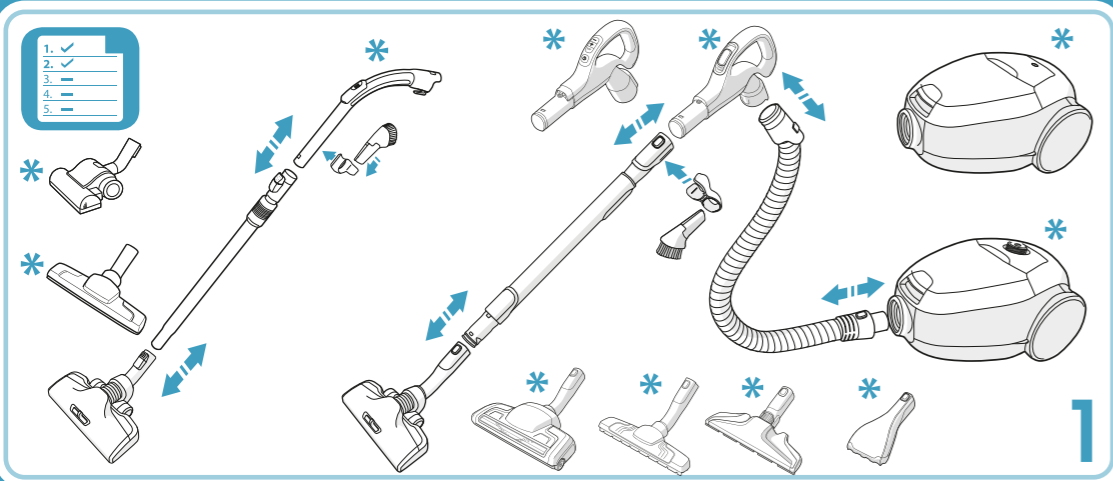

* Certain models only | Suivant les modèles | بعض الموديلات فقط | Само определени модели | Pouze u některých modelů | Nur bestimmte Modelle | Kun på visse modeller | Ainult kindlad mudelid | Solo algunos modelos | فقط برای بعضی مدلها | Vain tietyt mallit | Ορισμένα μόνο μοντέλα | Samo određeni modeli | Csak egyes típusoknál | Solo per alcuni modelli | Tik tam tikriems modeliams | Tikai noteiktiem modeļiem | Alleen bepaalde modellen | Kun enkelte modeller | Tyko niektóre modele | Solo alguns modelos | Doar pentru anumite modele | Только отдельные модели | Bara vissa modeller | Le določeni modeli | Len určité modely | Само код одређених модела | Yalnızca bazı modellerde | Залежно від моделі

R Recommended nozzle | Brosse recommandée | فرشة الموصى بها | Препоръчителна дюза | Doporučená hubice | Empfohlene Düse | Anbefalt mundstykke | Soovitustlik otsak | Cepillo recomendado | نازلہای توصیه شده | Suositeltava suulake | Συνιστώμενο ακροφύσιο | Preporučeni nastavak | Ajánlott szívófej | Spazzola consigliata | Rekomenduojamas antgalis | Leticams uzgalis | Aanbevolen mondstuk | Anbefalt munstykke | Zalecana dysza | Escova recomendada | Perie recomandată | Рекомендованная насадка | Rekomenderat munstykke | Priporočni nastavek | Odporučana hubica | Препоручени наставка | Önerilen başlık | Рекомендована насадка