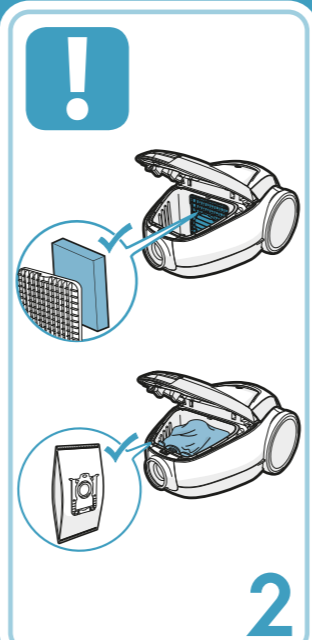

R Recommended nozzle | Brosse recommandée | فرشة الموصى بها | Препоръчителна дюза | Doporučená hubice | Empfohlene Düse | Anbefalt mundstykke | Soovitustlik otsak | Cepillo recomendado | نازلہای توصیه شده | Suositeltava suulake | Συνιστώμενο ακροφύσιο | Preporučeni nastavak | Ajánlott szívófej | Spazzola consigliata | Rekomenduojamas antgalis | Leticams uzgalis | Aanbevolen mondstuk | Anbefalt munstykke | Zalecana dysza | Escova recomendada | Perie recomandată | Рекомендованная насадка | Rekomenderat munstykke | Priporočni nastavek | Odporučana hubica | Препоручени наставка | Önerilen başlık | Рекомендована насадка