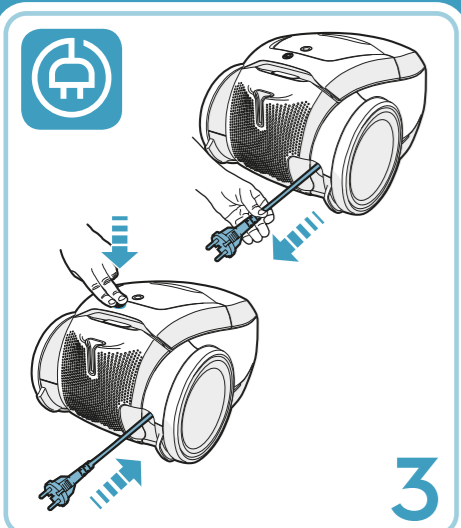

ELECTROLUX

ASPIRATEUR TRAGINEAU

PD82-ANIMA

MANUEL D'UTILISATION

Besoin d'aide ? Rendez-vous sur <https://sav.darty.com>

PURE **D8.2** • SILENCE

* Certain models only | Suivant les modèles | بعض الموديلات فقط | Само определени модели | Pouze u některých modelů | Nur bestimmte Modelle | Kun på visse modeller | Ainult kindlad mudelid | Solo algunos modelos | فقط برای بعضی مدلها | Vain tietyt mallit | Ορισμένα μόνο μοντέλα | Samo određeni modeli | Csak egyes típusoknál | Solo per alcuni modelli | Tik tam tikriems modeliams | Tikai noteiktiem modeļiem | Alleen bepaalde modellen | Kun enkelte modeller | Tyko niektóre modele | Solo alguns modelos | Doar pentru anumite modele | Только отдельные модели | Bara vissa modeller | Le določeni modeli | Len určité modely | Само код одређених модела | Yalnızca bazı modellerde | Залежно від моделі