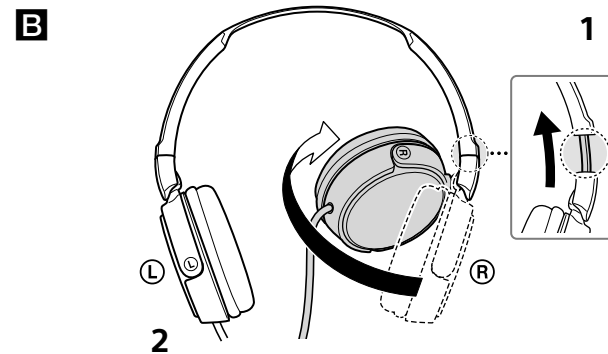

SONY

Stereo Headphones

Operating Instructions
Mode d'emploi
Bedienungsanleitung
Manual de instrucciones
Istruzioni per l'uso
Gebruiksaanwijzing
Manual de Instruções
Instrukcja obsługi

* 4 4 6 3 7 7 6 4 1 * (1)

4-463-776-41(1)

MDR-ZX310

Utilisation

1. 1 Rétractez les curseurs avant de vérifier le repère ® sur le côté droit.
2. 2 Faites de même pour le côté gauche.

Français

Casque d'écoute stéréo

Spécifications

Type : Fermé, dynamique / **Transducteur** : 30 mm, type à dôme (bobine acoustique CCAW) / **Puissance admissible** : 1 000 mW (CEI*) / **Impédance** : 24 Ω à 1 kHz / **Sensibilité** : 98 dB/mW / **Réponse en fréquence** : 10 Hz – 24 000 Hz / **Cordon** : 1,2 m (type en Y) / **Fiche** : Mini-fiche stéréo en L plaquée or / **Masse** : Environ 125 g sans cordon

* CEI = Commission Electrotechnique Internationale

La conception et les spécifications sont sujettes à modification sans préavis.

Précautions

Vous risquez de subir des lésions auditives si vous utilisez cet appareil à un volume trop élevé. Pour des raisons de sécurité, ne l'utilisez pas en voiture ou à vélo.

Des oreillettes de rechange en option peuvent être commandées auprès de votre revendeur Sony le plus proche.