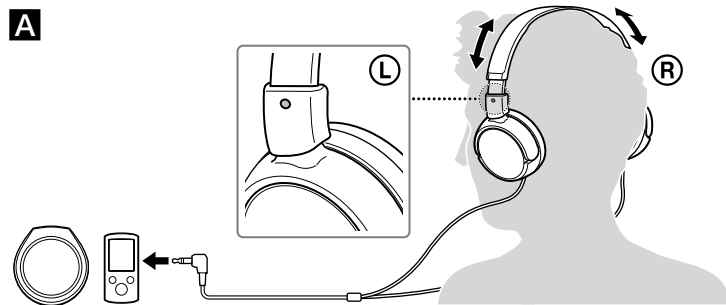

* 4 4 6 3 7 7 6 4 1 * (1)

4-463-776-41(1)

MDR-ZX310

Utilisation

- 1 Rétractez les curseurs avant de vérifier le repère ® sur le côté droit.
- 2 Faites de même pour le côté gauche.

Français

Casque d'écoute stéréo

Spécifications

Type : Fermé, dynamique / **Transducteur** : 30 mm, type à dôme (bobine acoustique CCAW) / **Puissance admissible** : 1 000 mW (CEI*) / **Impédance** : 24 Ω à 1 kHz / **Sensibilité** : 98 dB/mW / **Réponse en fréquence** : 10 Hz – 24 000 Hz / **Cordon** : 1,2 m (type en Y) / **Fiche** : Mini-fiche stéréo en L plaquée or / **Masse** : Environ 125 g sans cordon